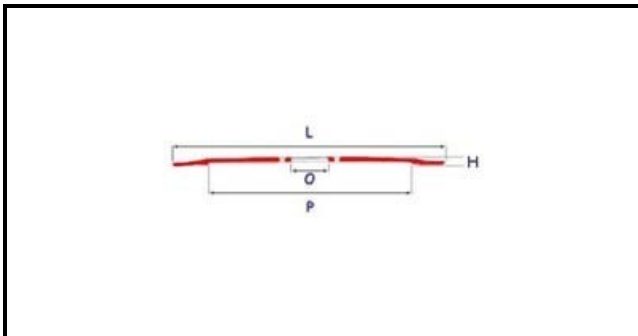

7102001

**LAMA 300-40-245-17-3F**

Data: 31-01-2025

**Dati tecnici**

ALTEZZA MM	H=17mm
DIAMETRO INTERNO mm	O=40mm
DIAMETRO ESTERNO mm	L=300mm
FORI NUMERO	3 fori/holes
PARALAMA	P=245mm