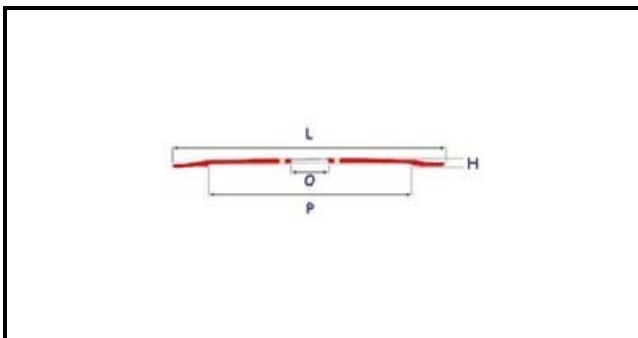

## Dati tecnici

ALTEZZA MM	H=17mm
DIAMETRO INTERNO mm	O=40mm
DIAMETRO ESTERNO mm	L=300mm
FORI NUMERO	3 fori/holes
PARALAMA	P=245mm