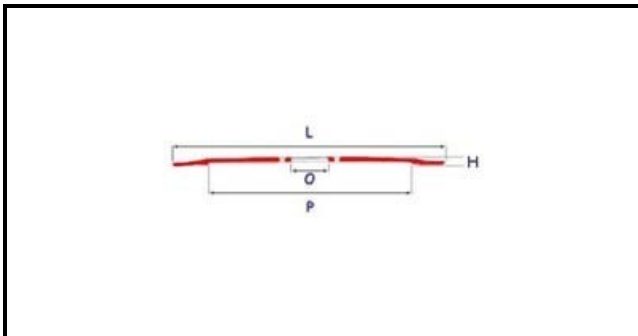

7102001

LAMA 300-40-245-17-3F

Data: 05-03-2025

**Dati tecnici**

ALTEZZA MM	H=17mm
DIAMETRO INTERNO mm	O=40mm
DIAMETRO ESTERNO mm	L=300mm
FORI NUMERO	3 fori/holes
PARALAMA	P=245mm