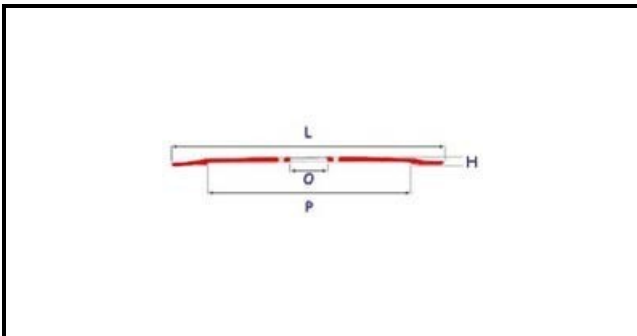

7102001

LAMA 300-40-245-17-3F

Data: 24-12-2024

**Dati tecnici**

ALTEZZA MM	H=17mm
DIAMETRO INTERNO mm	O=40mm
DIAMETRO ESTERNO mm	L=300mm
FORI NUMERO	3 fori/holes
PARALAMA	P=245mm