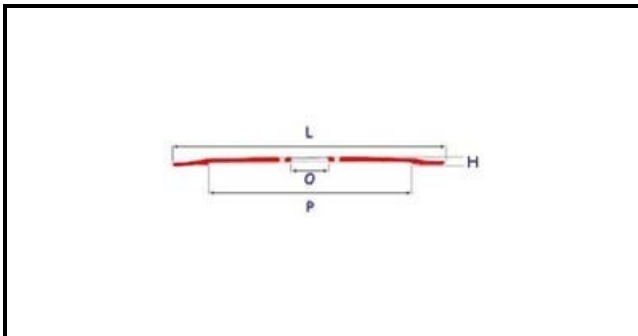

7102001

LAMA 300-40-245-17-3F

Data: 23-11-2024

**Dati tecnici**

ALTEZZA MM	H=17mm
DIAMETRO INTERNO mm	O=40mm
DIAMETRO ESTERNO mm	L=300mm
FORI NUMERO	3 fori/holes
PARALAMA	P=245mm