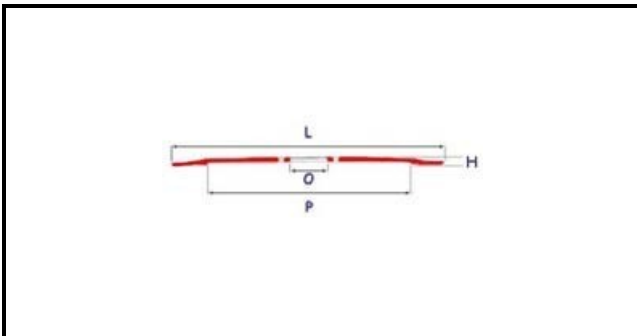

7102002

LAMA 300-57-4-254-22,5

Data: 23-11-2024

**Dati tecnici**

ALTEZZA MM	H=22,5mm
DIAMETRO INTERNO mm	O=57mm
DIAMETRO ESTERNO mm	L=300mm
FORI NUMERO	4 fori/holes
PARALAMA	P=254mm