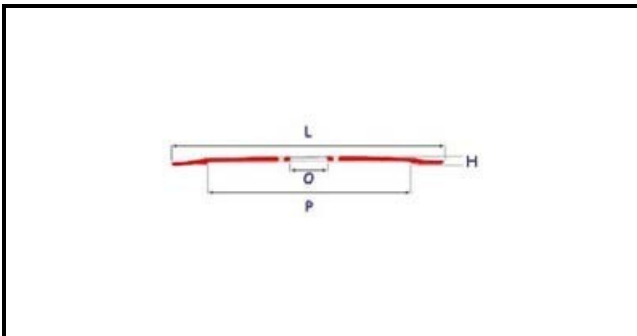

7102002

LAMA 300-57-4-254-22,5

Data: 04-04-2025

Dati tecnici

ALTEZZA MM	H=22,5mm
DIAMETRO INTERNO mm	O=57mm
DIAMETRO ESTERNO mm	L=300mm
FORI NUMERO	4 fori/holes
PARALAMA	P=254mm