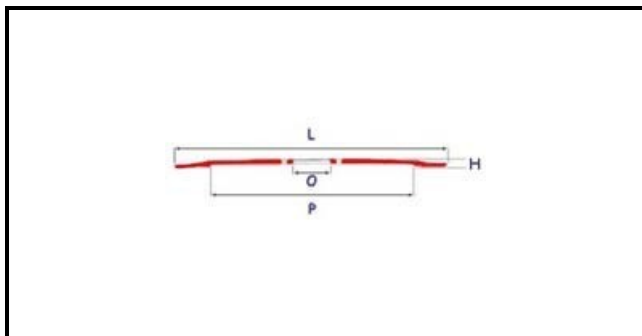

7102002

**LAMA 300-57-4-254-22,5**

Data: 04-03-2025

**Dati tecnici**

ALTEZZA MM	H=22,5mm
DIAMETRO INTERNO mm	O=57mm
DIAMETRO ESTERNO mm	L=300mm
FORI NUMERO	4 fori/holes
PARALAMA	P=254mm