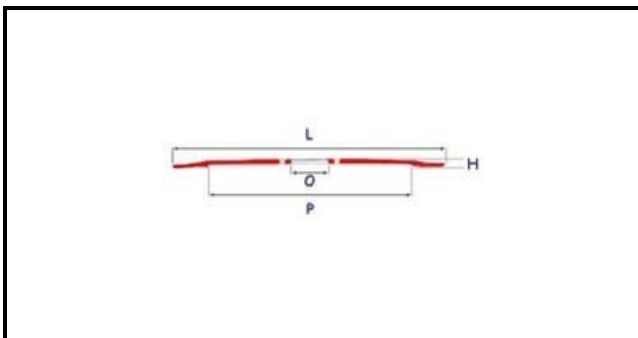

7102004

LAMA 250-40-3

Data: 24-11-2024

**Dati tecnici**

ALTEZZA MM	H=17,5mm
DIAMETRO INTERNO mm	O=40mm
DIAMETRO ESTERNO mm	L=250mm
FORI NUMERO	3 fori/holes
PARALAMA	P=210mm

Codici produttore

FABA SRL