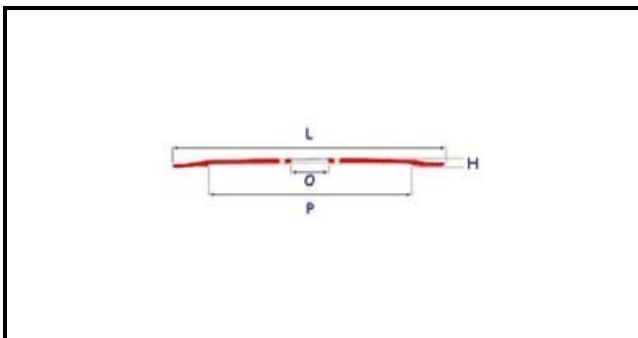

7102004

LAMA 250-40-3

Data: 04-04-2025

Dati tecnici

ALTEZZA MM	H=17,5mm
DIAMETRO INTERNO mm	O=40mm
DIAMETRO ESTERNO mm	L=250mm
FORI NUMERO	3 fori/holes
PARALAMA	P=210mm

Codici produttore

FABA SRL