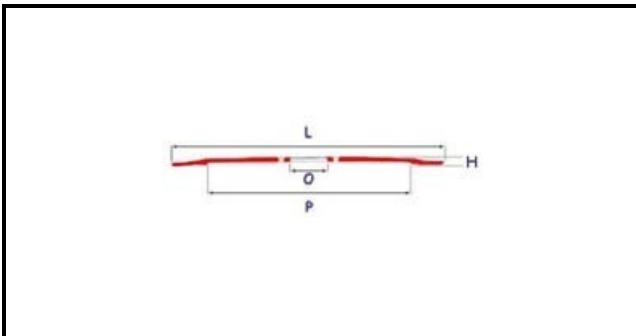

7102004

LAMA 250-40-3

Data: 23-02-2025

**Dati tecnici**

ALTEZZA MM	H=17,5mm
DIAMETRO INTERNO mm	O=40mm
DIAMETRO ESTERNO mm	L=250mm
FORI NUMERO	3 fori/holes
PARALAMA	P=210mm

Codici produttore

FABA SRL