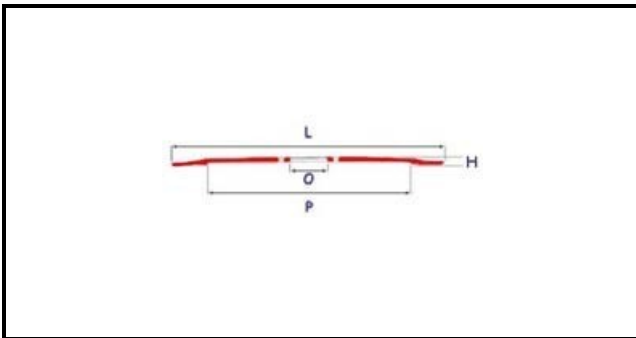

7102005

LAMA 350-57-4F

Data: 24-12-2024

**Dati tecnici**

ALTEZZA MM	H=22,5mm
DIAMETRO INTERNO mm	O=57mm
DIAMETRO ESTERNO mm	L=350mm
FORI NUMERO	4 fori/holes
PARALAMA	P=280mm

Codici produttore

ELECTROLUX PROFESSIONAL S.P.A.