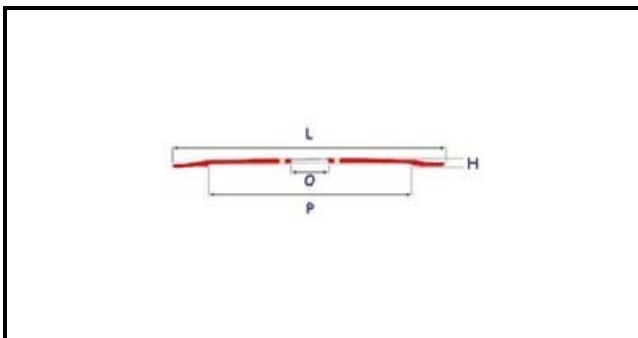

## Dati tecnici

ALTEZZA MM	H=22,5mm
DIAMETRO INTERNO mm	O=57mm
DIAMETRO ESTERNO mm	L=350mm
FORI NUMERO	4 fori/holes
PARALAMA	P=280mm