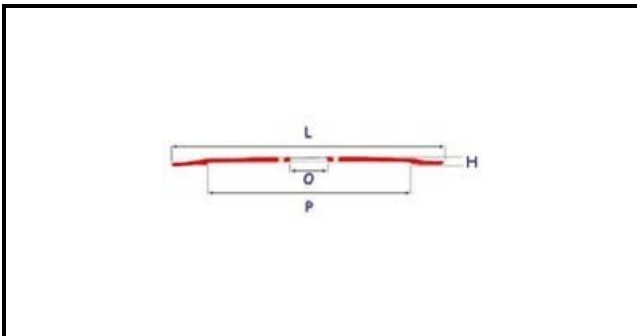

7102006

LAMA 330-57-4F STANDARD

Data: 21-11-2024

Dati tecnici

ALTEZZA MM	H=22,5mm
DIAMETRO INTERNO mm	O=57mm
DIAMETRO ESTERNO mm	L=330mm
FORI NUMERO	4 fori/holes
PARALAMA	P=270mm