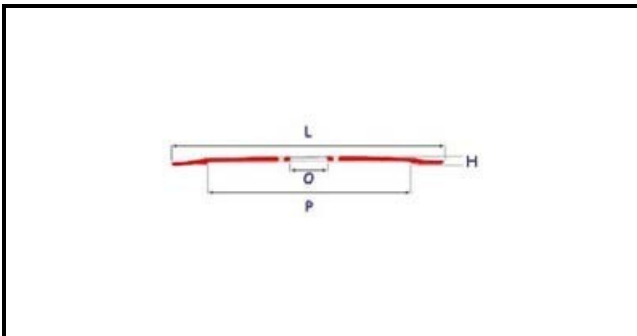

## Dati tecnici

ALTEZZA MM	H=22,5mm
DIAMETRO INTERNO mm	O=57mm
DIAMETRO ESTERNO mm	L=330mm
FORI NUMERO	4 fori/holes
PARALAMA	P=270mm