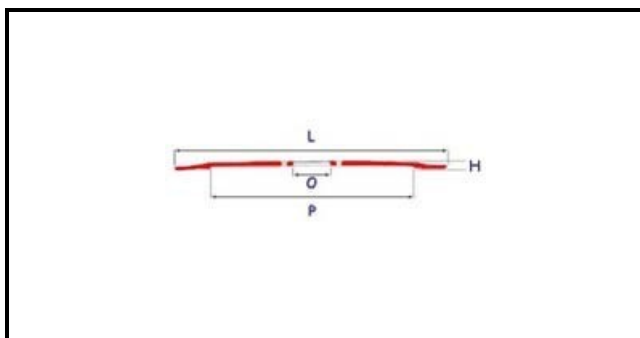

7102007

**LAMA 370-57-300-H22,5 4 FORI**

Data: 21-11-2024

**Dati tecnici**

ALTEZZA MM	H=22,5mm
DIAMETRO INTERNO mm	O=57mm
DIAMETRO ESTERNO mm	L=370mm
FORI NUMERO	4 fori/holes
PARALAMA	P=300mm