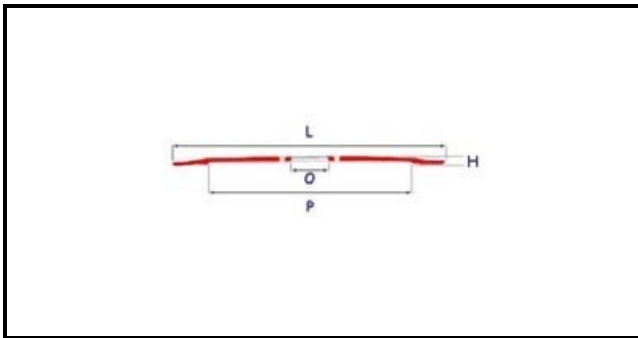

7102007

LAMA 370-57-300-H22,5 4 FORI

Data: 03-04-2025

Dati tecnici

ALTEZZA MM	H=22,5mm
DIAMETRO INTERNO mm	O=57mm
DIAMETRO ESTERNO mm	L=370mm
FORI NUMERO	4 fori/holes
PARALAMA	P=300mm