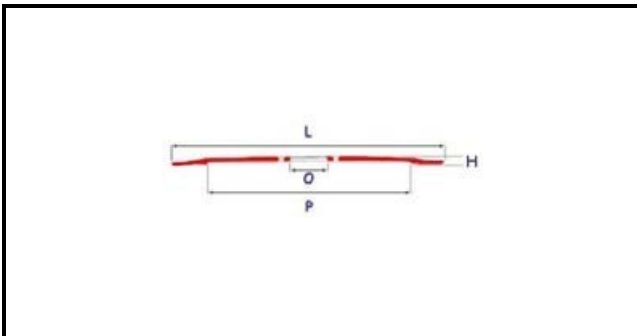

7102008

LAMA 300-40-4-254- h22,5

Data: 03-04-2025

Dati tecnici

ALTEZZA MM	H=22,5mm
DIAMETRO INTERNO mm	O=40mm
DIAMETRO ESTERNO mm	L=300mm
FORI NUMERO	4 fori/holes
PARALAMA	P=254mm