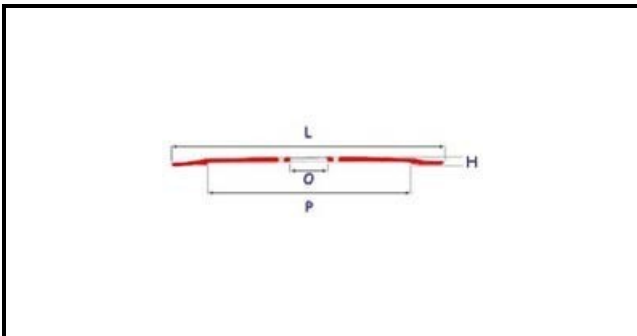

7102008

**LAMA 300-40-4-254- h22,5**

Data: 21-11-2024

**Dati tecnici**

ALTEZZA MM	H=22,5mm
DIAMETRO INTERNO mm	O=40mm
DIAMETRO ESTERNO mm	L=300mm
FORI NUMERO	4 fori/holes
PARALAMA	P=254mm