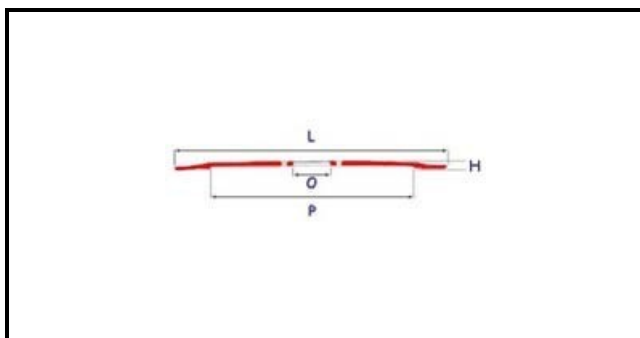

7102008

**LAMA 300-40-4-254- h22,5**

Data: 23-02-2025

**Dati tecnici**

ALTEZZA MM	H=22,5mm
DIAMETRO INTERNO mm	O=40mm
DIAMETRO ESTERNO mm	L=300mm
FORI NUMERO	4 fori/holes
PARALAMA	P=254mm