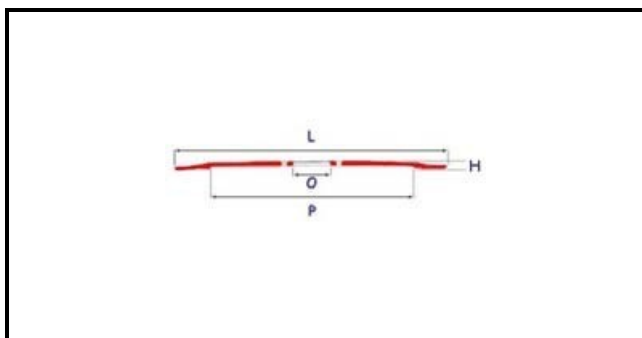

7102009

LAMA 275-40-218-H22,5 4FORI

Data: 24-12-2024

**Dati tecnici**

ALTEZZA MM	H=22,5mm
DIAMETRO INTERNO mm	O=40mm
DIAMETRO ESTERNO mm	L=275mm
FORI NUMERO	4 fori/holes
PARALAMA	P=218mm