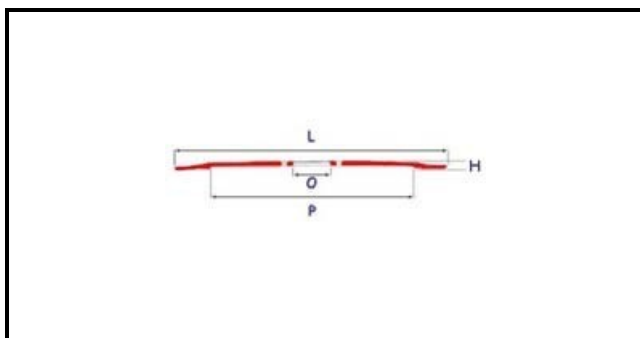

7102009

LAMA 275-40-218-H22,5 4FORI

Data: 23-02-2025

**Dati tecnici**

ALTEZZA MM	H=22,5mm
DIAMETRO INTERNO mm	O=40mm
DIAMETRO ESTERNO mm	L=275mm
FORI NUMERO	4 fori/holes
PARALAMA	P=218mm