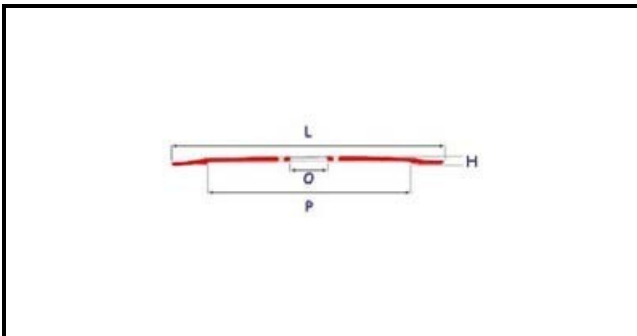

7102009

LAMA 275-40-218-H22,5 4FORI

Data: 03-04-2025

Dati tecnici

ALTEZZA MM	H=22,5mm
DIAMETRO INTERNO mm	O=40mm
DIAMETRO ESTERNO mm	L=275mm
FORI NUMERO	4 fori/holes
PARALAMA	P=218mm