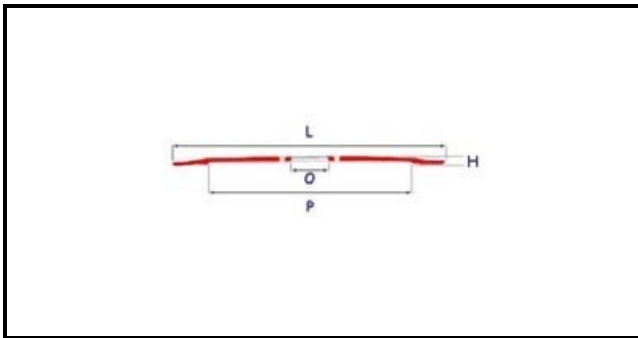

7102010

LAMA 220-40-3-180

Data: 03-04-2025

Dati tecnici

ALTEZZA MM	H=15,5mm
DIAMETRO INTERNO mm	O=40mm
DIAMETRO ESTERNO mm	L=220mm
FORI NUMERO	3 fori/holes
PARALAMA	P=180mm