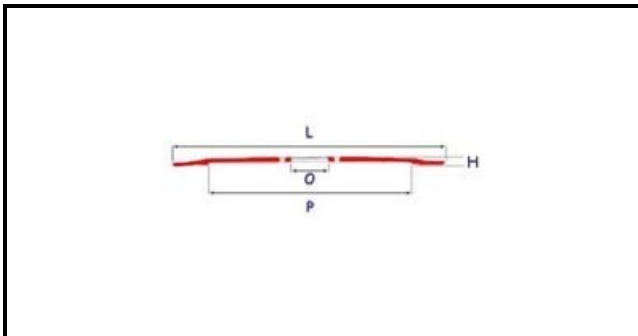

7102010

LAMA 220-40-3-180

Data: 21-11-2024

**Dati tecnici**

ALTEZZA MM	H=15,5mm
DIAMETRO INTERNO mm	O=40mm
DIAMETRO ESTERNO mm	L=220mm
FORI NUMERO	3 fori/holes
PARALAMA	P=180mm