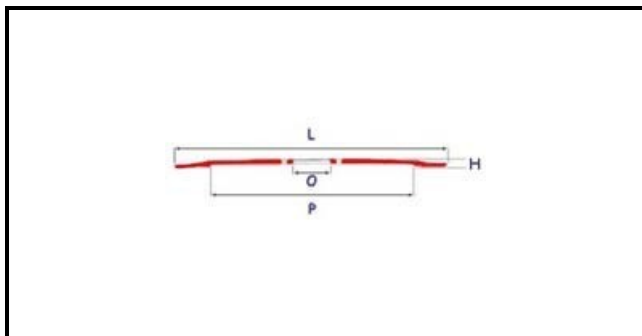

7102010

**LAMA 220-40-3-180**

Data: 23-02-2025

**Dati tecnici**

|                     |              |
|---------------------|--------------|
| ALTEZZA MM          | H=15,5mm     |
| DIAMETRO INTERNO mm | O=40mm       |
| DIAMETRO ESTERNO mm | L=220mm      |
| FORI NUMERO         | 3 fori/holes |
| PARALAMA            | P=180mm      |