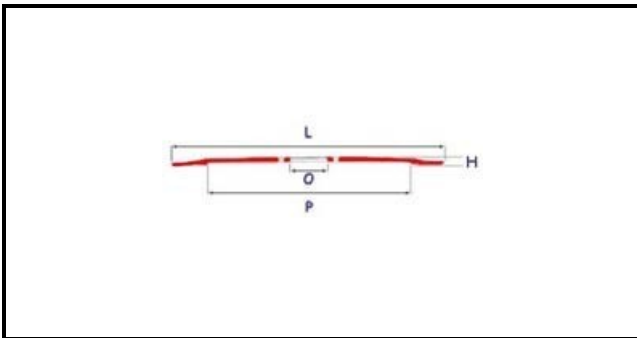

7102011

LAMA 300-40-250 3 FORI

Data: 23-11-2024

**Dati tecnici**

ALTEZZA MM	H=19mm
DIAMETRO INTERNO mm	O=40mm
DIAMETRO ESTERNO mm	L=300mm
FORI NUMERO	3 fori/holes
PARALAMA	P=250mm

Codici produttore

FABA SRL