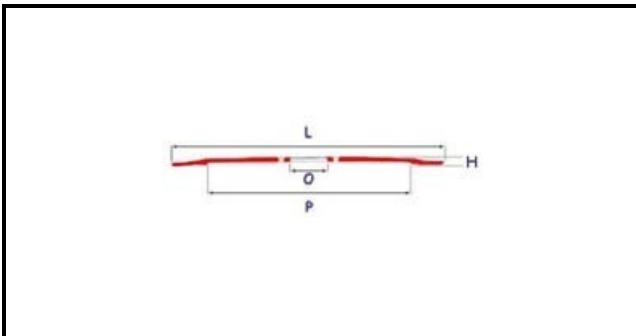

7102011

**LAMA 300-40-250 3 FORI**

Data: 22-01-2025

**Dati tecnici**

ALTEZZA MM	H=19mm
DIAMETRO INTERNO mm	O=40mm
DIAMETRO ESTERNO mm	L=300mm
FORI NUMERO	3 fori/holes
PARALAMA	P=250mm

**Codici produttore**