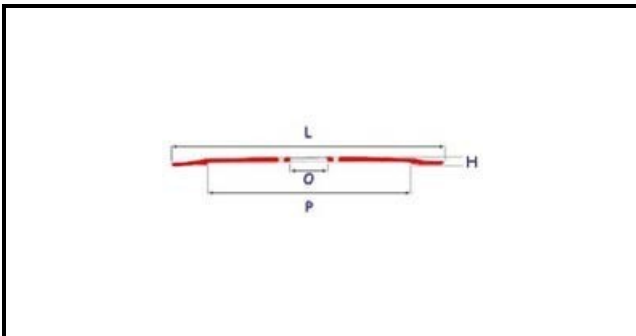

7102015

**LAMA 275-40-218-3 FORI**

Data: 24-11-2024

**Dati tecnici**

ALTEZZA MM	H=21,5mm
DIAMETRO INTERNO mm	O=40mm
DIAMETRO ESTERNO mm	L=275mm
FORI NUMERO	3 fori/holes
PARALAMA	P=218mm