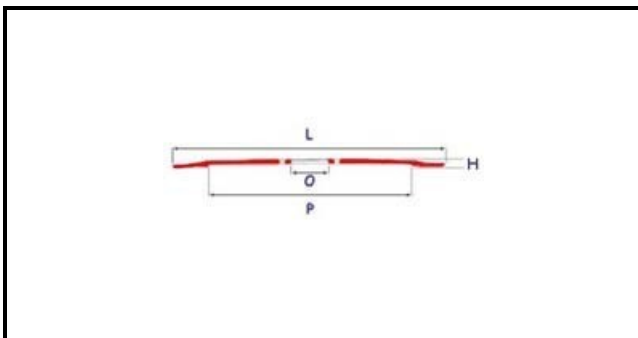

7102018

LAMA SPECIALE 250 SPG CON GRADINO

Data: 05-03-2025

Dati tecnici

TIPO	SPECIALE/SPECIAL
ALTEZZA MM	H13,5 mm
DIAMETRO INTERNO mm	O=40mm
DIAMETRO ESTERNO mm	L=250mm
FORI NUMERO	3 fori/holes
PARALAMA	P=200mm