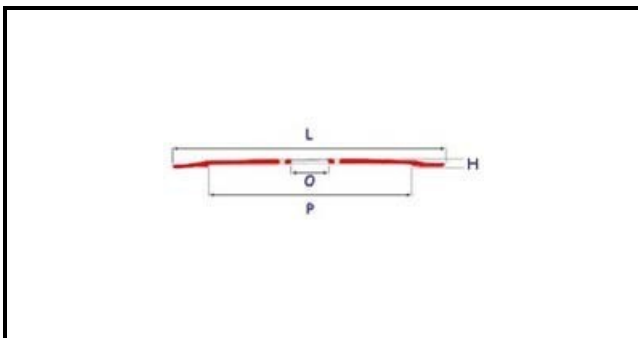

### Dati tecnici

TIPO	SPECIALE/SPECIAL
ALTEZZA MM	H13,5 mm
DIAMETRO INTERNO mm	O=40mm
DIAMETRO ESTERNO mm	L=250mm
FORI NUMERO	3 fori/holes
PARALAMA	P=200mm