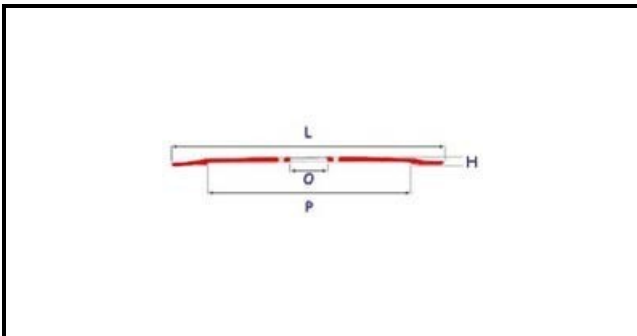

7102023

LAMA 275-40-3F H15 BASSA

Data: 05-03-2025

**Dati tecnici**

ALTEZZA MM	H=15mm
DIAMETRO INTERNO mm	O=40mm
DIAMETRO ESTERNO mm	L=275mm
FORI NUMERO	3 fori/holes
PARALAMA	P=230mm