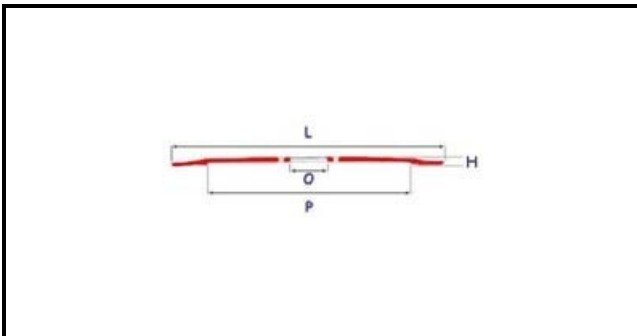

7102023

**LAMA 275-40-3F H15 BASSA**

Data: 01-02-2025

**Dati tecnici**

|                     |              |
|---------------------|--------------|
| ALTEZZA MM          | H=15mm       |
| DIAMETRO INTERNO mm | O=40mm       |
| DIAMETRO ESTERNO mm | L=275mm      |
| FORI NUMERO         | 3 fori/holes |
| PARALAMA            | P=230mm      |