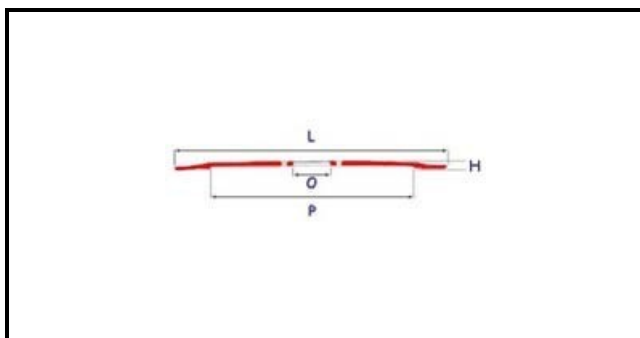

## Dati tecnici

|                     |              |
|---------------------|--------------|
| ALTEZZA MM          | H=15mm       |
| DIAMETRO INTERNO mm | O=40mm       |
| DIAMETRO ESTERNO mm | L=275mm      |
| FORI NUMERO         | 3 fori/holes |
| PARALAMA            | P=230mm      |