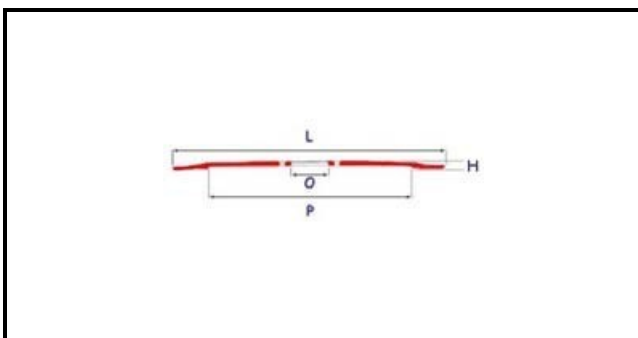

7102023

LAMA 275-40-3F H15 BASSA

Data: 24-12-2024

Dati tecnici

ALTEZZA MM	H=15mm
DIAMETRO INTERNO mm	O=40mm
DIAMETRO ESTERNO mm	L=275mm
FORI NUMERO	3 fori/holes
PARALAMA	P=230mm