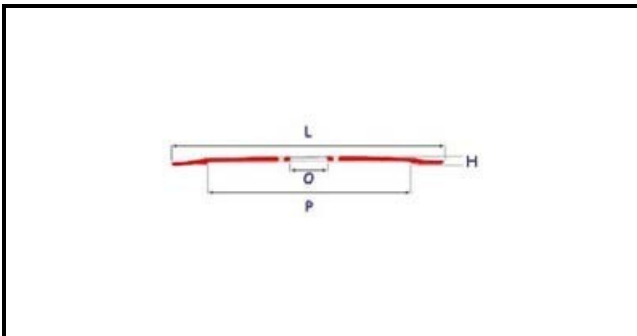

7102025

LAMA BERKEL 296-58-4-240

Data: 03-04-2025

Dati tecnici

| | |
|---------------------|--------------|
| ALTEZZA MM | H=20mm |
| DIAMETRO INTERNO mm | O=58mm |
| DIAMETRO ESTERNO mm | L=296mm |
| FORI NUMERO | 4 fori/holes |
| PARALAMA | P=240mm |