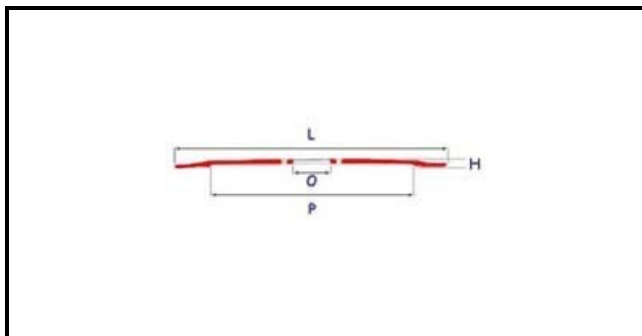

7102027

LAMA 330-40-270-3F

Data: 24-12-2024

**Dati tecnici**

| | |
|---------------------|--------------|
| DIAMETRO INTERNO mm | O=40mm |
| DIAMETRO ESTERNO mm | L=330mm |
| FORI NUMERO | 3 fori/holes |
| PARALAMA | P=270mm |