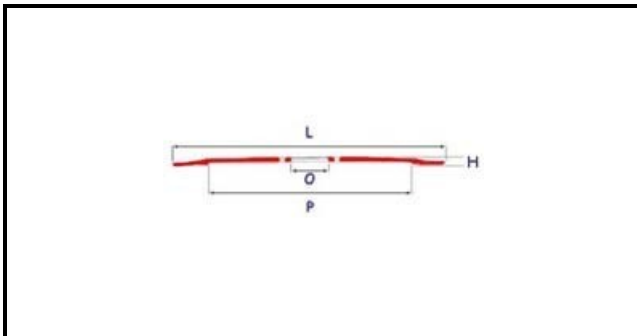

7102027

LAMA 330-40-270-3F

Data: 23-11-2024

**Dati tecnici**

DIAMETRO INTERNO mm	O=40mm
DIAMETRO ESTERNO mm	L=330mm
FORI NUMERO	3 fori/holes
PARALAMA	P=270mm