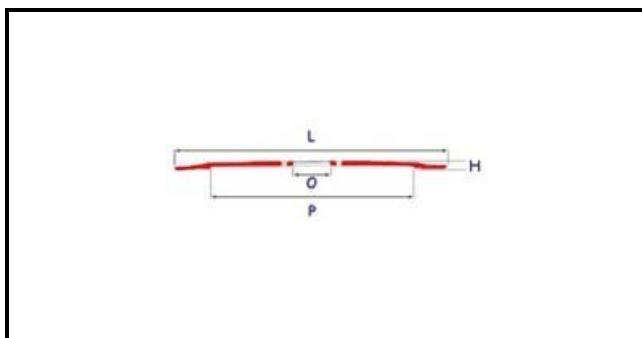

### Dati tecnici

ALTEZZA MM	H=15mm
DIAMETRO INTERNO mm	O=40mm
DIAMETRO ESTERNO mm	L=275mm
FORI NUMERO	3 fori/holes
PARALAMA	P=218mm