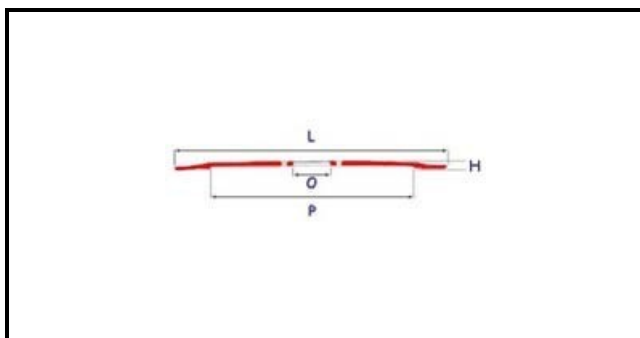

7102029

LAMA 275-40-218-3F H 15 BASSA

Data: 09-01-2025

**Dati tecnici**

ALTEZZA MM	H=15mm
DIAMETRO INTERNO mm	O=40mm
DIAMETRO ESTERNO mm	L=275mm
FORI NUMERO	3 fori/holes
PARALAMA	P=218mm