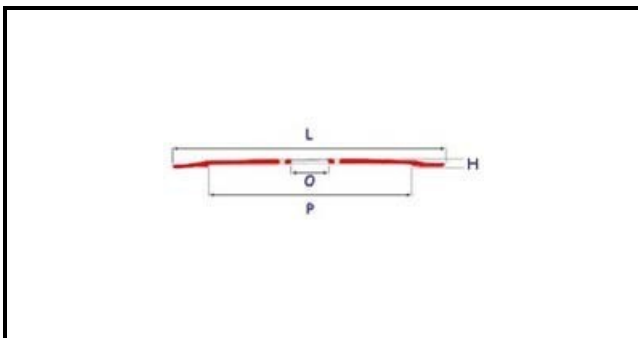

7102029

LAMA 275-40-218-3F H 15 BASSA

Data: 04-12-2024

Dati tecnici

ALTEZZA MM	H=15mm
DIAMETRO INTERNO mm	O=40mm
DIAMETRO ESTERNO mm	L=275mm
FORI NUMERO	3 fori/holes
PARALAMA	P=218mm