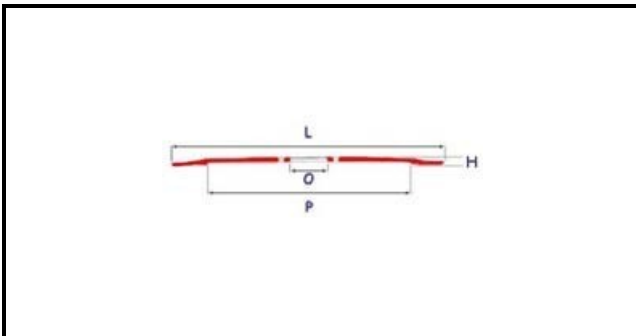

7102033

**LAMA 350-57-4F 306 SPECIALE MANCONI**

Data: 24-11-2024

ORIGINAL  
**OSP**  
SPARE PARTS**Dati tecnici**

ALTEZZA MM	H=22,5mm
DIAMETRO INTERNO mm	O=57mm
DIAMETRO ESTERNO mm	L=350mm
FORI NUMERO	4 fori/holes
PARALAMA	P=306mm
TIPO	SPECIALE/SPECIAL