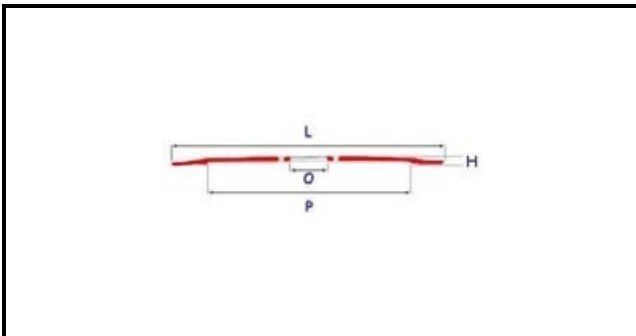

# LAMA 350-57-4F 306 SPECIALE MANCONI

Data: 03-04-2025

ORIGINAL  
**OSP**  
SPARE PARTS

## Dati tecnici

ALTEZZA MM	H=22,5mm
DIAMETRO INTERNO mm	O=57mm
DIAMETRO ESTERNO mm	L=350mm
FORI NUMERO	4 fori/holes
PARALAMA	P=306mm
TIPO	SPECIALE/SPECIAL