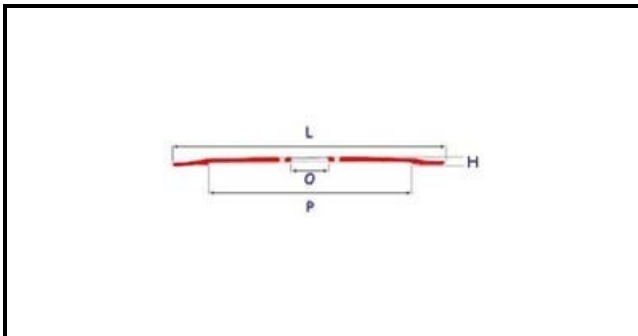

7102034

LAMA 385-57-315- 4F 22,5H

Data: 24-12-2024

**Dati tecnici**

ALTEZZA MM	H=22,5mm
DIAMETRO INTERNO mm	O=57mm
DIAMETRO ESTERNO mm	L=385mm
FORI NUMERO	4 fori/holes
PARALAMA	P=315mm