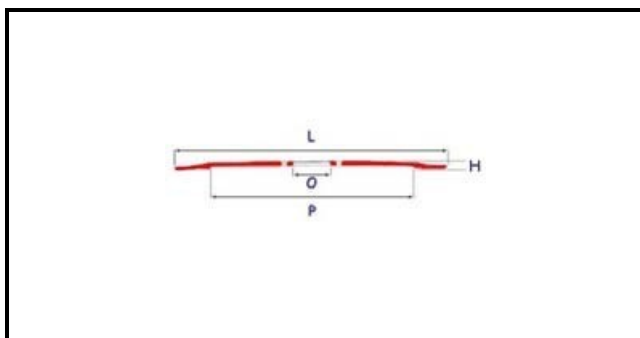

7102034

**LAMA 385-57-315- 4F 22,5H**

Data: 23-11-2024

**Dati tecnici**

ALTEZZA MM	H=22,5mm
DIAMETRO INTERNO mm	O=57mm
DIAMETRO ESTERNO mm	L=385mm
FORI NUMERO	4 fori/holes
PARALAMA	P=315mm