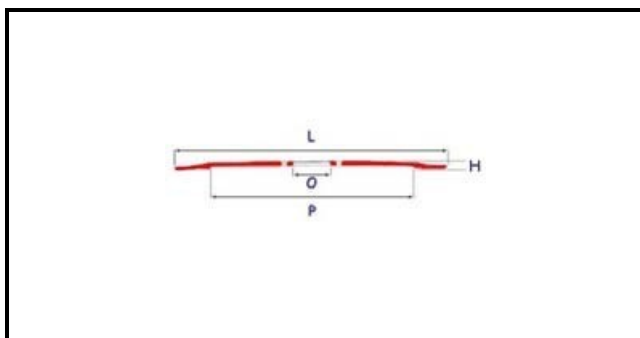

7102034

LAMA 385-57-315- 4F 22,5H

Data: 05-03-2025

**Dati tecnici**

ALTEZZA MM	H=22,5mm
DIAMETRO INTERNO mm	O=57mm
DIAMETRO ESTERNO mm	L=385mm
FORI NUMERO	4 fori/holes
PARALAMA	P=315mm