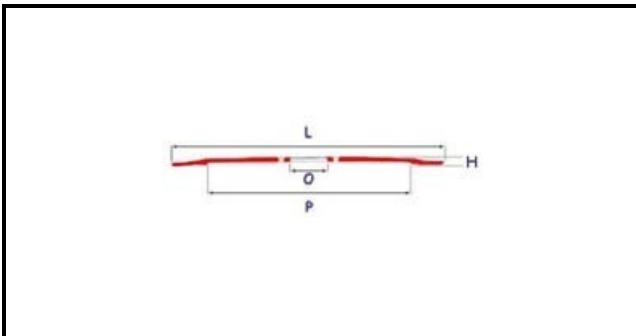

7102038

LAMA 370 - 57 - 4 - 300 h. 22,5 C/RIALZO IT. MACCHI

Data: 23-11-2024

**Dati tecnici**

ALTEZZA MM	H=22,5mm
DIAMETRO INTERNO mm	O=57mm
DIAMETRO ESTERNO mm	L=370mm
FORI NUMERO	4 fori/holes
PARALAMA	P=300mm
TIPO	SPECIALE/SPECIAL