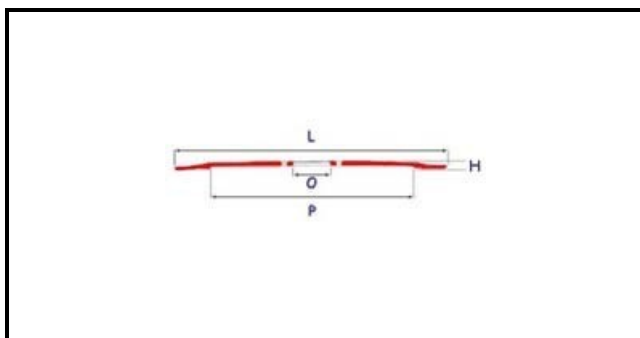

7102038

LAMA 370 - 57 - 4 - 300 h. 22,5 C/RIALZO IT. MACCHI

Data: 23-02-2025

**Dati tecnici**

ALTEZZA MM	H=22,5mm
DIAMETRO INTERNO mm	O=57mm
DIAMETRO ESTERNO mm	L=370mm
FORI NUMERO	4 fori/holes
PARALAMA	P=300mm
TIPO	SPECIALE/SPECIAL