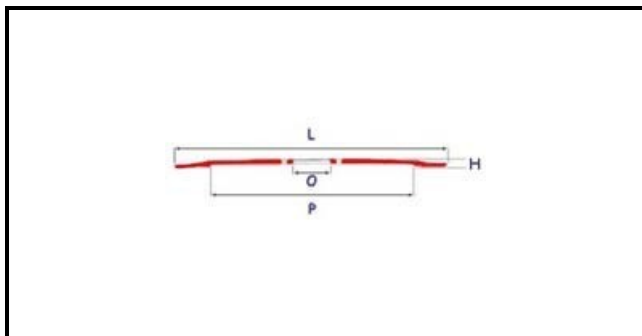

7102038

**LAMA 370 - 57 - 4 - 300 h. 22,5 C/RIALZO IT. MACCHI**

Data: 22-01-2025

**Dati tecnici**

ALTEZZA MM	H=22,5mm
DIAMETRO INTERNO mm	O=57mm
DIAMETRO ESTERNO mm	L=370mm
FORI NUMERO	4 fori/holes
PARALAMA	P=300mm
TIPO	SPECIALE/SPECIAL