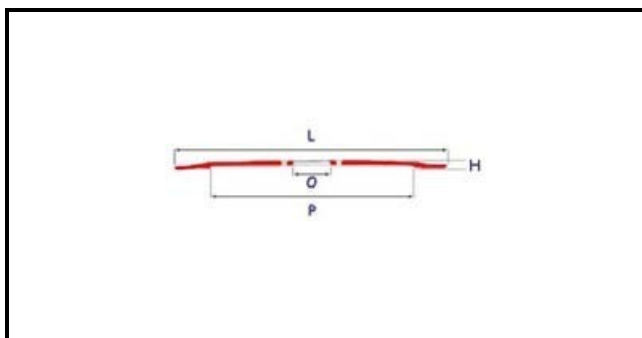

7102038

LAMA 370 - 57 - 4 - 300 h. 22,5 C/RIALZO IT. MACCHI

Data: 03-04-2025

Dati tecnici

ALTEZZA MM	H=22,5mm
DIAMETRO INTERNO mm	O=57mm
DIAMETRO ESTERNO mm	L=370mm
FORI NUMERO	4 fori/holes
PARALAMA	P=300mm
TIPO	SPECIALE/SPECIAL