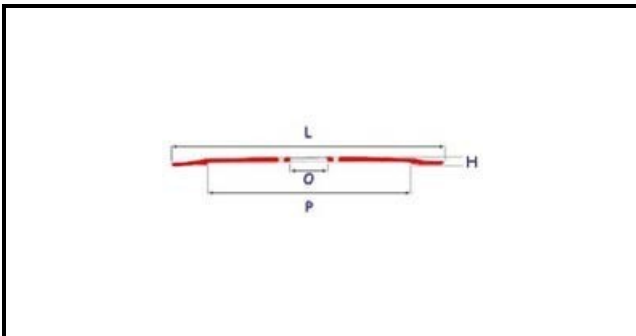

7102039

LAMA 380 - 57 - 4 - 310 h. 22,5 ST 100CR6

Data: 24-11-2024

**Dati tecnici**

ALTEZZA MM	H=22,5mm
DIAMETRO INTERNO mm	O=57mm
DIAMETRO ESTERNO mm	L=380mm
FORI NUMERO	4 fori/holes
PARALAMA	P=310mm