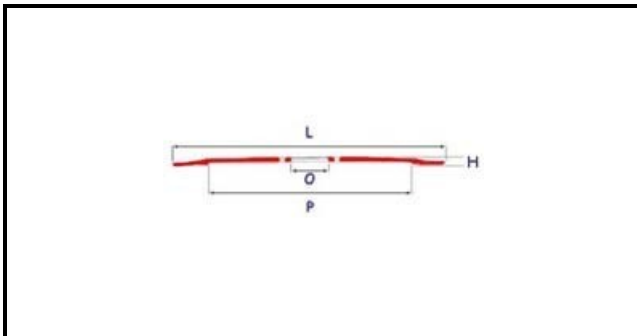

7102039

LAMA 380 - 57 - 4 - 310 h. 22,5 ST 100CR6

Data: 23-02-2025

**Dati tecnici**

ALTEZZA MM	H=22,5mm
DIAMETRO INTERNO mm	O=57mm
DIAMETRO ESTERNO mm	L=380mm
FORI NUMERO	4 fori/holes
PARALAMA	P=310mm