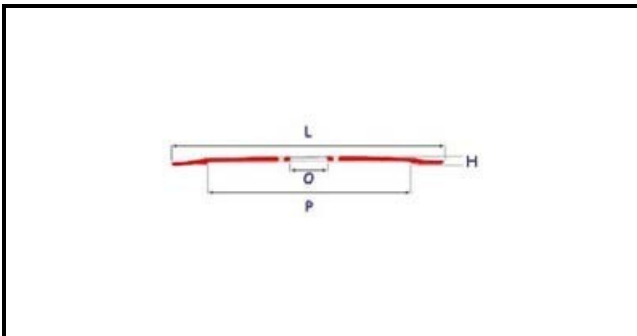

7102039

LAMA 380 - 57 - 4 - 310 h. 22,5 ST 100CR6

Data: 03-04-2025

Dati tecnici

ALTEZZA MM	H=22,5mm
DIAMETRO INTERNO mm	O=57mm
DIAMETRO ESTERNO mm	L=380mm
FORI NUMERO	4 fori/holes
PARALAMA	P=310mm