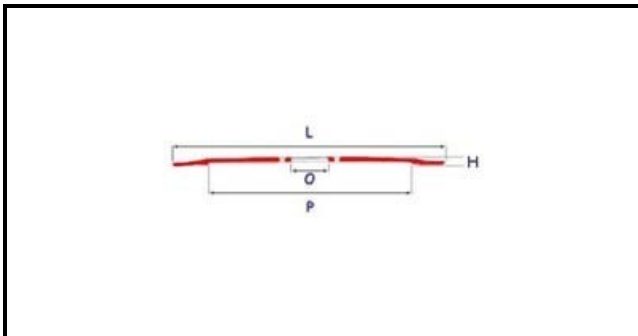

7102044

**LAMA TEFLONATA 300-40-3-245**

Data: 15-11-2024

**Dati tecnici**

|                     |                  |
|---------------------|------------------|
| DIAMETRO INTERNO mm | O=40mm           |
| DIAMETRO ESTERNO mm | L=300mm          |
| FORI NUMERO         | 3 fori/holes     |
| PARALAMA            | P=245mm          |
| TIPO                | SPECIALE/SPECIAL |