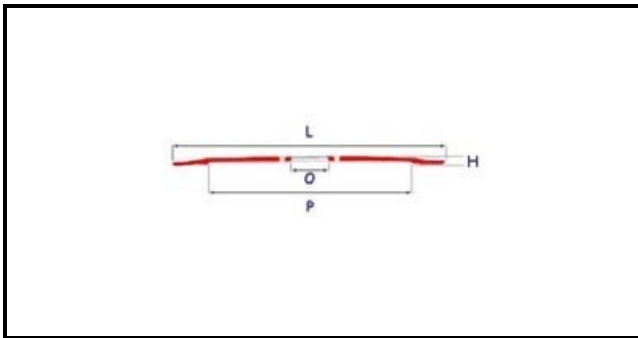

## Dati tecnici

DIAMETRO INTERNO mm	O=40mm
DIAMETRO ESTERNO mm	L=300mm
FORI NUMERO	3 fori/holes
PARALAMA	P=245mm
TIPO	SPECIALE/SPECIAL