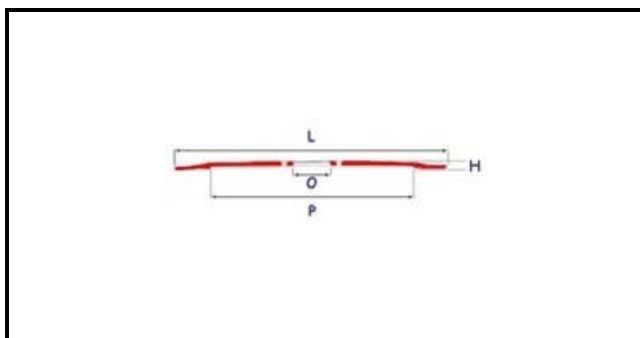

7102044

LAMA TEFLONATA 300-40-3-245

Data: 23-02-2025

**Dati tecnici**

DIAMETRO INTERNO mm	O=40mm
DIAMETRO ESTERNO mm	L=300mm
FORI NUMERO	3 fori/holes
PARALAMA	P=245mm
TIPO	SPECIALE/SPECIAL