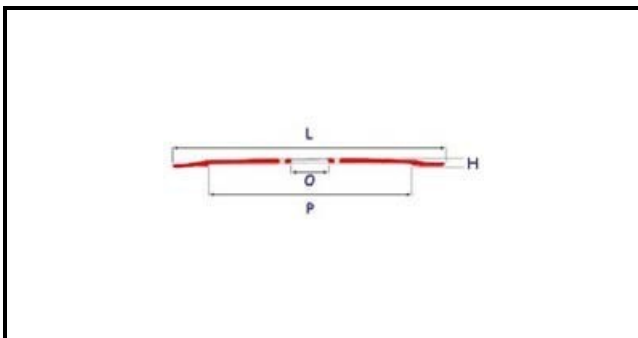

7102046

LAMA 350 - 40 - 3 - 280 h. 22,5 NS C45

Data: 07-04-2025

ORIGINAL
OSP
SPARE PARTS

Dati tecnici

ALTEZZA MM	H=22,5mm
DIAMETRO INTERNO mm	O=40mm
DIAMETRO ESTERNO mm	L=350mm
FORI NUMERO	3 fori/holes
PARALAMA	P=280mm