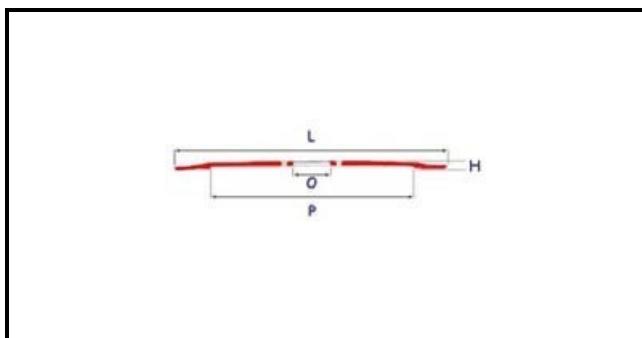

7102046

LAMA 350 - 40 - 3 - 280 h. 22,5 NS C45

Data: 15-11-2024

ORIGINAL
OSP
SPARE PARTS**Dati tecnici**

ALTEZZA MM	H=22,5mm
DIAMETRO INTERNO mm	O=40mm
DIAMETRO ESTERNO mm	L=350mm
FORI NUMERO	3 fori/holes
PARALAMA	P=280mm