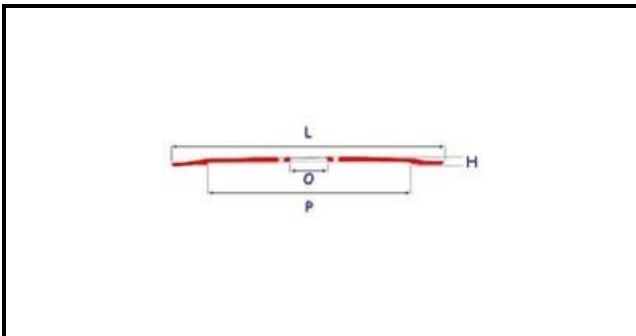

7102046

**LAMA 350 - 40 - 3 - 280 h. 22,5 NS C45**

Data: 22-01-2025

ORIGINAL  
**OSP**  
SPARE PARTS**Dati tecnici**

ALTEZZA MM	H=22,5mm
DIAMETRO INTERNO mm	O=40mm
DIAMETRO ESTERNO mm	L=350mm
FORI NUMERO	3 fori/holes
PARALAMA	P=280mm