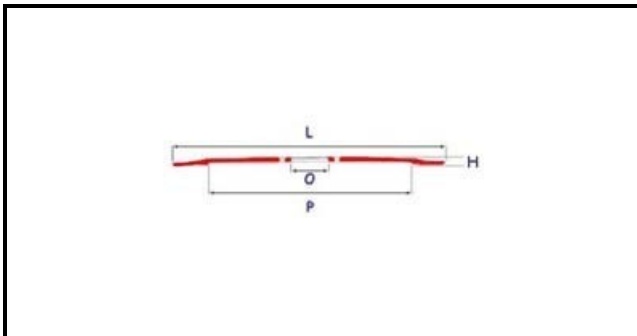

7102046

LAMA 350 - 40 - 3 - 280 h. 22,5 NS C45

Data: 23-02-2025

ORIGINAL
OSP
SPARE PARTS**Dati tecnici**

ALTEZZA MM	H=22,5mm
DIAMETRO INTERNO mm	O=40mm
DIAMETRO ESTERNO mm	L=350mm
FORI NUMERO	3 fori/holes
PARALAMA	P=280mm