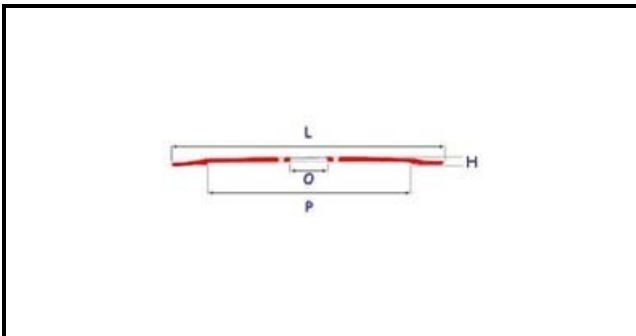

7102052

**LAMA 370-57-4F,3326,4 H22,30 scalino ribassato su foro centrale**

Data: 24-11-2024

**Dati tecnici**

ALTEZZA MM	H=22.3mm
DIAMETRO INTERNO mm	O=57mm
DIAMETRO ESTERNO mm	L=370mm
FORI NUMERO	FORI/HOLES=4
PARALAMA	P=332,64mm