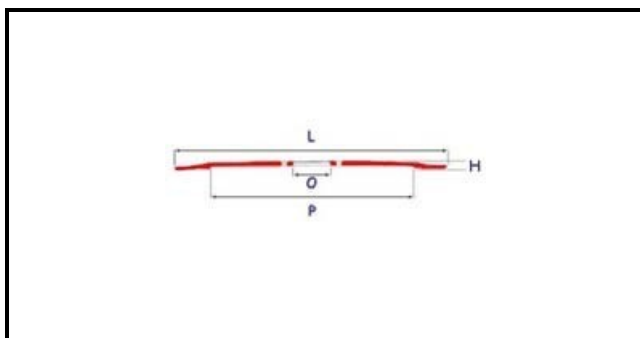

7102052

LAMA 370-57-4F,3326,4 H22,30 scalino ribassato su foro centrale

Data: 19-09-2024

**Dati tecnici**

ALTEZZA MM	H=22.3mm
DIAMETRO INTERNO mm	O=57mm
DIAMETRO ESTERNO mm	L=370mm
FORI NUMERO	FORI/HOLES=4
PARALAMA	P=332,64mm