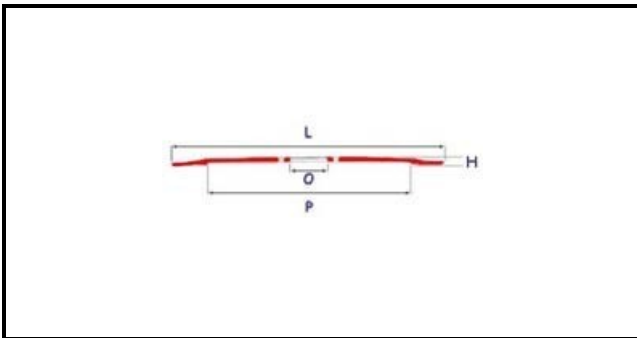

7102052

LAMA 370-57-4F,3326,4 H22,30 scalino ribassato su foro centrale

Data: 09-01-2025

**Dati tecnici**

ALTEZZA MM	H=22.3mm
DIAMETRO INTERNO mm	O=57mm
DIAMETRO ESTERNO mm	L=370mm
FORI NUMERO	FORI/HOLES=4
PARALAMA	P=332,64mm