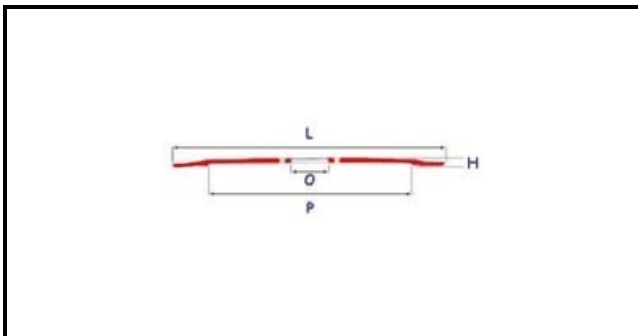

7102052

LAMA 370-57-4F,3326,4 H22,30 scalino ribassato su foro centrale

Data: 04-04-2025

Dati tecnici

ALTEZZA MM	H=22.3mm
DIAMETRO INTERNO mm	O=57mm
DIAMETRO ESTERNO mm	L=370mm
FORI NUMERO	FORI/HOLES=4
PARALAMA	P=332,64mm