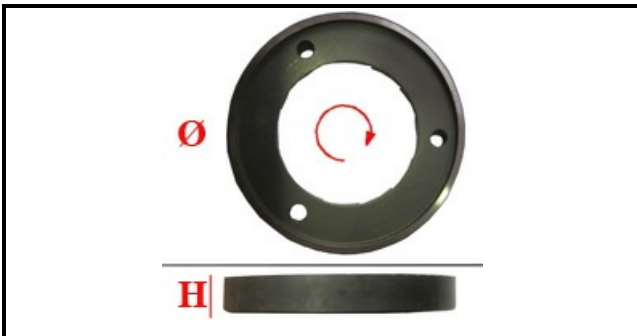

1120100

COPPIA MACINE PIANE mm65 EUREKA OR

Data: 11-04-2025

ORIGINAL
OSP
SPARE PARTS

Dati tecnici

| | |
|---------------------|-------------------------|
| ALTEZZA MM | H=9mm |
| DIAMETRO INTERNO mm | Ø interno/internal=38mm |
| DIAMETRO ESTERNO mm | Ø esterno/external=65mm |
| MONOFASE | MONOFASE/MONOPHASE |
| FORI NUMERO | 3 fori/holes |
| MATERIALE | INOX |
| CONSTRUTTORE | EUREKA |
| TIPO | PIANA/PLANE |