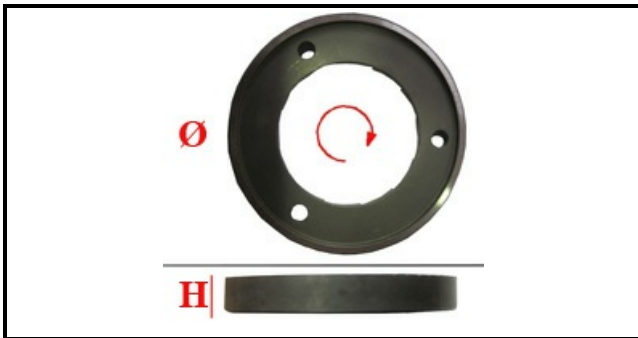

1120100

COPPIA MACINE PIANE mm65 EUREKA OR

Data: 22-12-2024

ORIGINAL
OSP
SPARE PARTS**Dati tecnici**

| | |
|---------------------|-------------------------|
| ALTEZZA MM | H=9mm |
| DIAMETRO INTERNO mm | Ø interno/internal=38mm |
| DIAMETRO ESTERNO mm | Ø esterno/external=65mm |
| MONOFASE | MONOFASE/MONOPHASE |
| FORI NUMERO | 3 fori/holes |
| MATERIALE | INOX |
| COSTRUTTORE | EUREKA |
| TIPO | PIANA/PLANE |