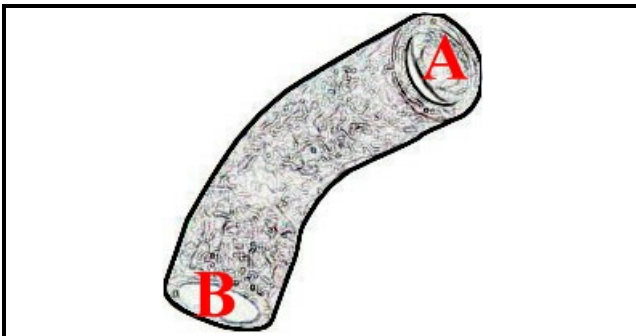

## MANICOTTO PREMENTE BD14 ELFRAMO

Data: 22-01-2025

ORIGINAL  
**OSP**  
SPARE PARTS

### Dati tecnici

DIAMETRO INTERNO MINIMO mm	A=27mm
DIAMETRO INTERNO MASSIMO mm	B=55mm
NUMERO VIE	2 VIE/WAYS