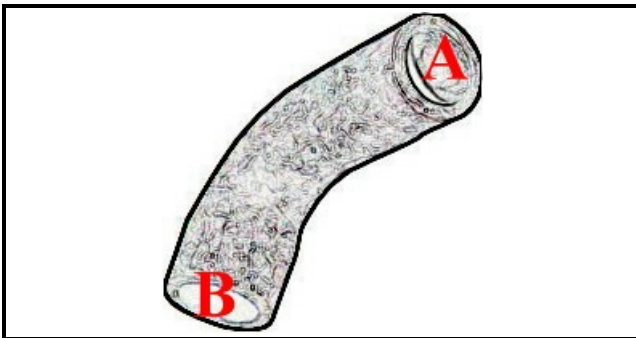

2108069

TUBO MAND. POMPA B15-19 COLB.

Data: 04-03-2025

ORIGINAL
OSP
SPARE PARTS**Dati tecnici**

DIAMETRO INTERNO MINIMO mm	A=25mm
DIAMETRO INTERNO MASSIMO mm	B=32mm
NUMERO VIE	2 VIE/WAYS

Codici produttore

COMENDA - ALI GROUP SRL A SOCIO UNICO