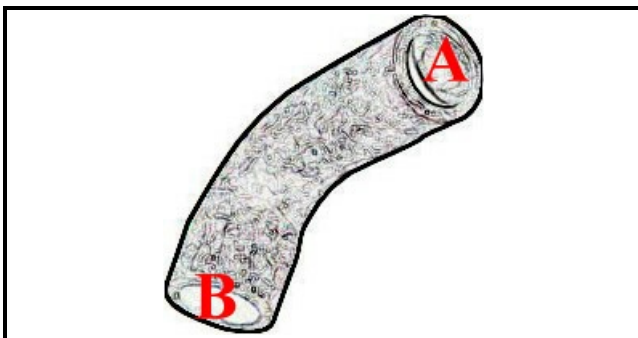

2108069

TUBO MAND. POMPA B15-19 COLB.

Data: 09-01-2025

ORIGINAL
OSP
SPARE PARTS**Dati tecnici**

DIAMETRO INTERNO MINIMO mm	A=25mm
DIAMETRO INTERNO MASSIMO mm	B=32mm
NUMERO VIE	2 VIE/WAYS

Codici produttore

COMENDA - ALI GROUP SRL A SOCIO UNICO