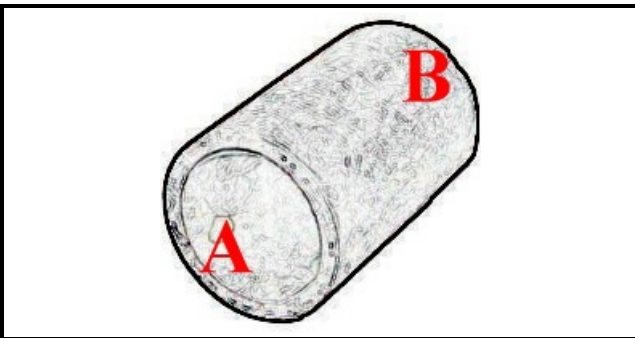

2108075

MANICOTTO PREMENTE LC380/C140

Data: 22-11-2024

ORIGINAL
OSP
SPARE PARTS**Dati tecnici**

LUNGHEZZA MM	L=100mm
DIAMETRO INTERNO MINIMO mm	A=50mm
DIAMETRO INTERNO MASSIMO mm	B=56mm
NUMERO VIE	2 VIE/WAYS