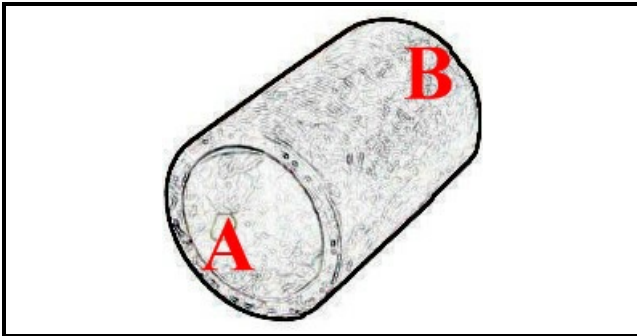

## Dati tecnici

LUNGHEZZA MM	L=100mm
DIAMETRO INTERNO MINIMO mm	A=50mm
DIAMETRO INTERNO MASSIMO mm	B=56mm
NUMERO VIE	2 VIE/WAYS