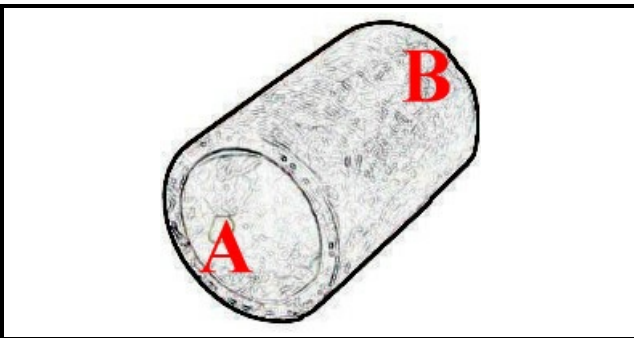

2108075

MANICOTTO PREMENTE LC380/C140

Data: 22-12-2024

ORIGINAL
OSP
SPARE PARTS**Dati tecnici**

LUNGHEZZA MM	L=100mm
DIAMETRO INTERNO MINIMO mm	A=50mm
DIAMETRO INTERNO MASSIMO mm	B=56mm
NUMERO VIE	2 VIE/WAYS