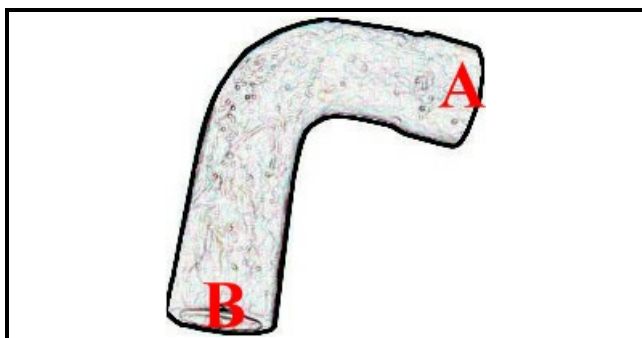

2108094

TUBO ASPIRAZ. EPDM D.50/60 NUOV.

Data: 22-11-2024

ORIGINAL
OSP
SPARE PARTS**Dati tecnici**

DIAMETRO INTERNO MINIMO mm	A=48mm
DIAMETRO INTERNO MASSIMO mm	B=57mm
NUMERO VIE	2 VIE/WAYS