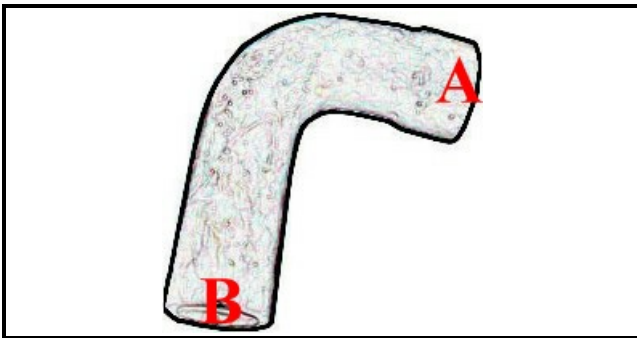

## Dati tecnici

DIAMETRO INTERNO MINIMO mm	A=48mm
DIAMETRO INTERNO MASSIMO mm	B=57mm
NUMERO VIE	2 VIE/WAYS