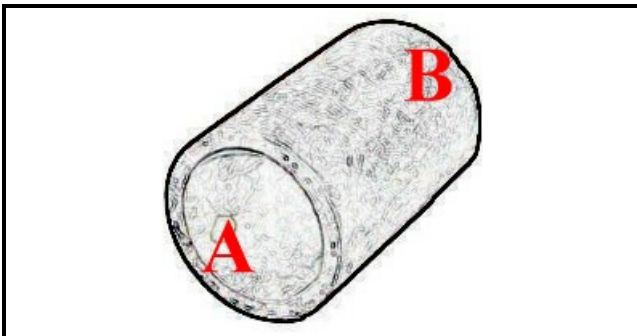

2108097

MANICOTTO POMPA DIAM.36X28X75 DERBY325

Data: 05-04-2025

ORIGINAL
OSP
SPARE PARTS

Dati tecnici

DIAMETRO INTERNO MINIMO mm	A=28mm
DIAMETRO INTERNO MASSIMO mm	B=28mm
NUMERO VIE	2 VIE/WAYS