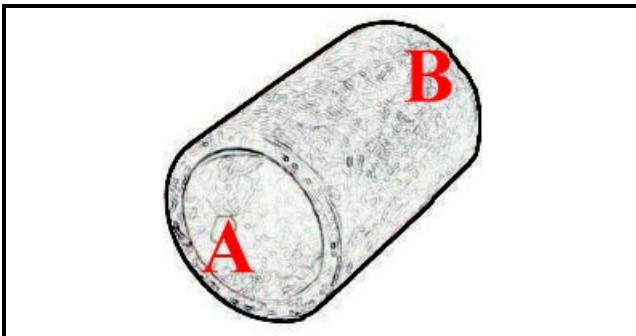

2108097

MANICOTTO POMPA DIAM.36X28X75 DERBY325

Data: 24-11-2024

ORIGINAL
OSP
SPARE PARTS**Dati tecnici**

DIAMETRO INTERNO MINIMO mm	A=28mm
DIAMETRO INTERNO MASSIMO mm	B=28mm
NUMERO VIE	2 VIE/WAYS