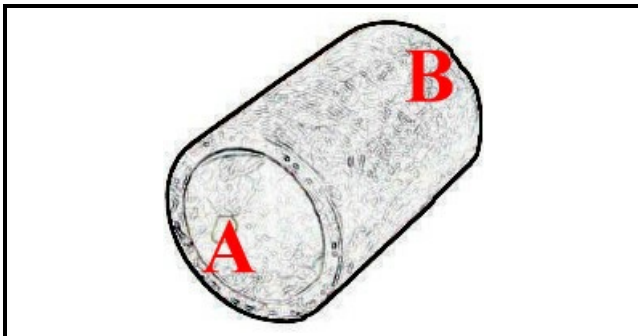

2108108

**MANICOTTO RONY FLEX 35.285**

Data: 22-01-2025

ORIGINAL  
**OSP**  
SPARE PARTS**Dati tecnici**

DIAMETRO INTERNO MINIMO mm	A=28mm
DIAMETRO INTERNO MASSIMO mm	B=28mm
NUMERO VIE	2 VIE/WAYS