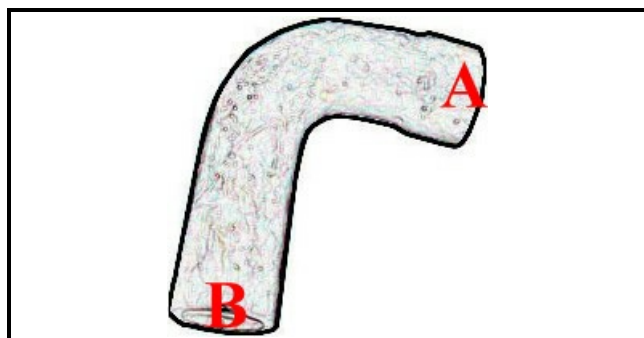

2108116

TUBO EPDM MANDATA LAV. SUP.

Data: 22-01-2025

ORIGINAL
OSP
SPARE PARTS**Dati tecnici**

LUNGHEZZA MM	L=770mm
DIAMETRO INTERNO MINIMO mm	A=30mm
DIAMETRO INTERNO MASSIMO mm	B=30mm
NUMERO VIE	2 VIE/WAYS