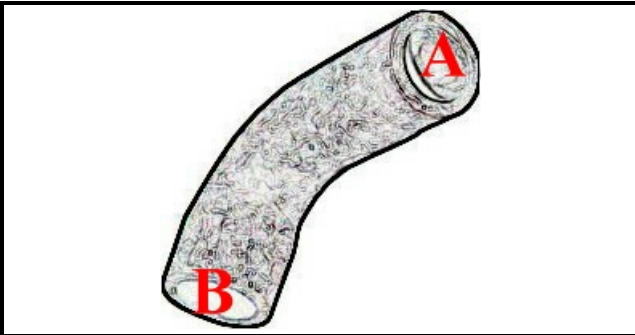

2108203

MANICOTTO PREMENTE MR1200/912

Data: 22-01-2025

ORIGINAL
OSP
SPARE PARTS**Dati tecnici**

DIAMETRO INTERNO MINIMO mm	A=50mm
DIAMETRO INTERNO MASSIMO mm	B=70mm
NUMERO VIE	2 VIE/WAYS

Codici produttore

ELFRAMO SPA