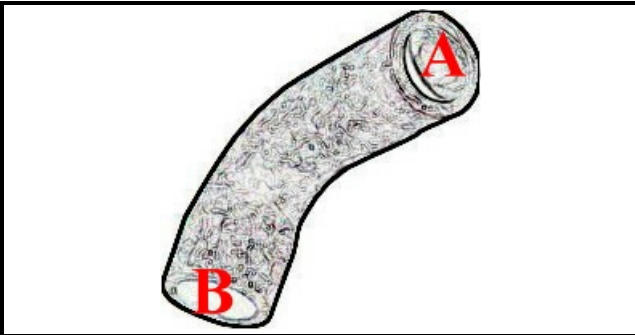

2108203

MANICOTTO PREMENTE MR1200/912

Data: 22-11-2024

ORIGINAL
OSP
SPARE PARTS**Dati tecnici**

DIAMETRO INTERNO MINIMO mm	A=50mm
DIAMETRO INTERNO MASSIMO mm	B=70mm
NUMERO VIE	2 VIE/WAYS

Codici produttore

ELFRAMO SPA