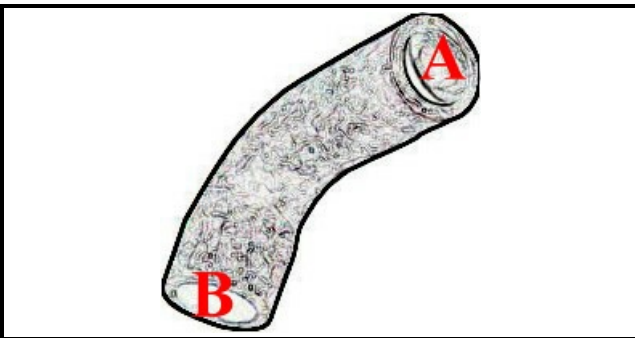

2108250

COLONNA LAVAGGIO D30

Data: 22-11-2024

ORIGINAL
OSP
SPARE PARTS**Dati tecnici**

DIAMETRO INTERNO MINIMO mm	A=34mm
DIAMETRO INTERNO MASSIMO mm	B=34mm
NUMERO VIE	2 VIE/WAYS

Codici produttore

ELFRAMO SPA