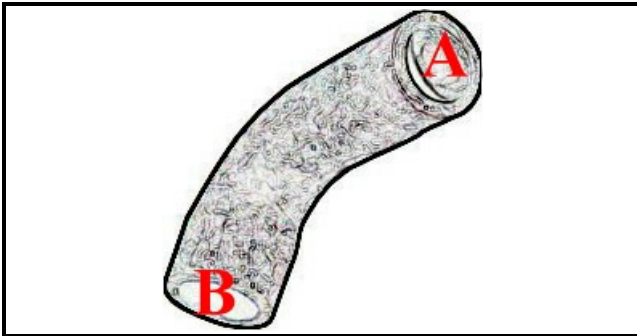

2108250

COLONNA LAVAGGIO D30

Data: 05-04-2025

ORIGINAL
OSP
SPARE PARTS

Dati tecnici

DIAMETRO INTERNO MINIMO mm	A=34mm
DIAMETRO INTERNO MASSIMO mm	B=34mm
NUMERO VIE	2 VIE/WAYS

Codici produttore

ELFRAMO SPA
ELFRAMO SPA