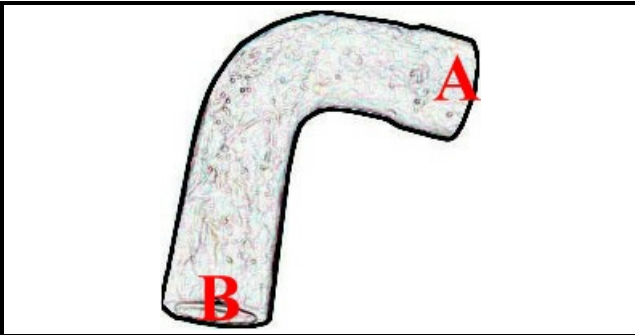

2108270

MANICOTTO PREMENTE MRS400

Data: 22-11-2024

ORIGINAL
OSP
SPARE PARTS

Dati tecnici

NUMERO VIE	2 VIE/WAYS
------------	------------

Codici produttore

ELFRAMO SPA