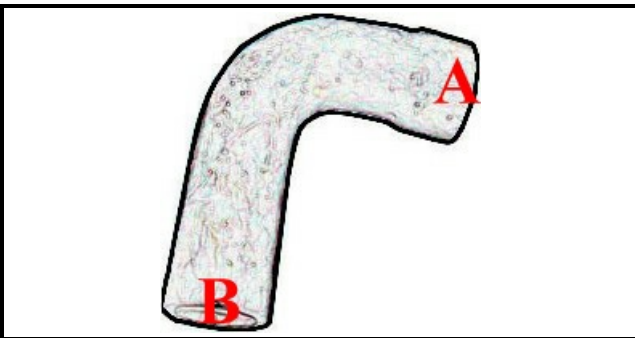

2108270

MANICOTTO PREMENTE MRS400

Data: 22-01-2025

ORIGINAL
OSP
SPARE PARTS

Dati tecnici

NUMERO VIE	2 VIE/WAYS
------------	------------

Codici produttore

ELFRAMO SPA