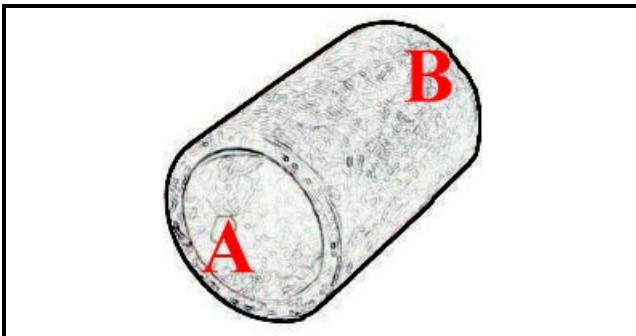

2108329

MANICOTTO

Data: 22-01-2025

ORIGINAL
OSP
SPARE PARTS**Dati tecnici**

LUNGHEZZA MM	L=50mm
DIAMETRO INTERNO MINIMO mm	B=70mm
DIAMETRO INTERNO MASSIMO mm	A=70mm
NUMERO VIE	2 VIE/WAYS

Codici produttore

ELECTROLUX PROFESSIONAL S.P.A.