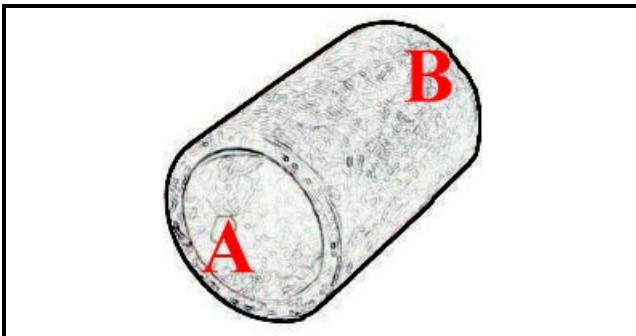

2108330

MANICOTTO

Data: 23-02-2025

ORIGINAL
OSP
SPARE PARTS**Dati tecnici**

LUNGHEZZA MM	L=75mm
DIAMETRO INTERNO MINIMO mm	B=60mm
DIAMETRO INTERNO MASSIMO mm	A=60mm
NUMERO VIE	2 VIE/WAYS

Codici produttore

ELECTROLUX PROFESSIONAL S.P.A.