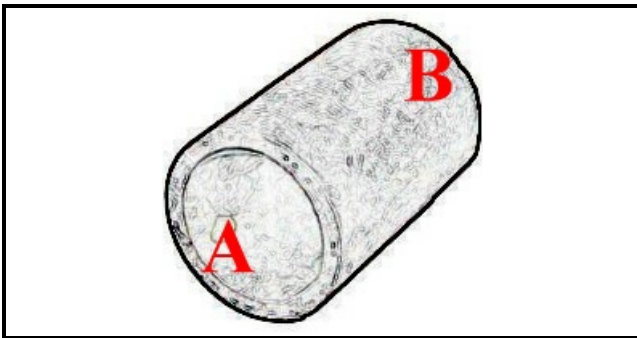

2108330

MANICOTTO

Data: 07-04-2025

ORIGINAL
OSP
SPARE PARTS

Dati tecnici

| | |
|-----------------------------|------------|
| LUNGHEZZA MM | L=75mm |
| DIAMETRO INTERNO MINIMO mm | B=60mm |
| DIAMETRO INTERNO MASSIMO mm | A=60mm |
| NUMERO VIE | 2 VIE/WAYS |