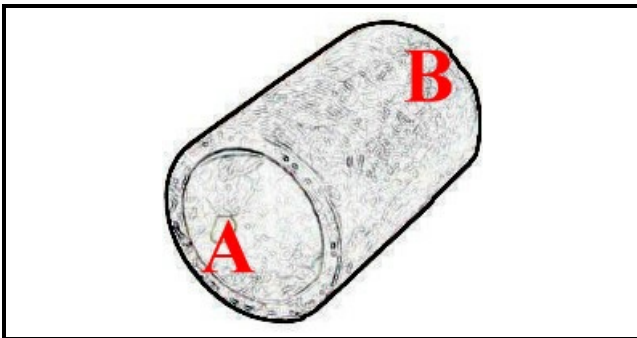

2108330

**MANICOTTO**

Data: 23-11-2024

ORIGINAL  
**OSP**  
SPARE PARTS**Dati tecnici**

LUNGHEZZA MM	L=75mm
DIAMETRO INTERNO MINIMO mm	B=60mm
DIAMETRO INTERNO MASSIMO mm	A=60mm
NUMERO VIE	2 VIE/WAYS

**Codici produttore**