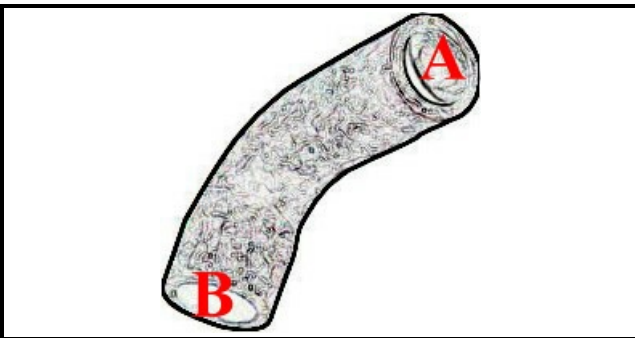

2108355

**MANICOTTO X SCARICO EPDM 28 160**

Data: 24-11-2024

ORIGINAL  
**OSP**  
SPARE PARTS**Dati tecnici**

DIAMETRO INTERNO MINIMO mm	A=22mm
DIAMETRO INTERNO MASSIMO mm	B=22mm
NUMERO VIE	2 VIE/WAYS

**Codici produttore**