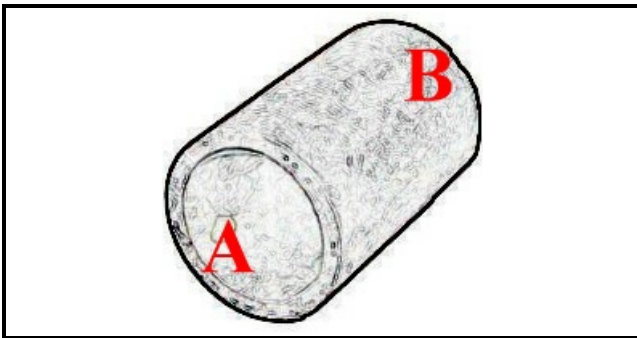

2108364

TUBO ASP.X POMPA SC. F LAV-LIN

Data: 07-04-2025

ORIGINAL
OSP
SPARE PARTS

Dati tecnici

LUNGHEZZA MM	L=110mm
DIAMETRO INTERNO MINIMO mm	A=28mm
DIAMETRO INTERNO MASSIMO mm	B=36mm
NUMERO VIE	2 VIE/WAYS