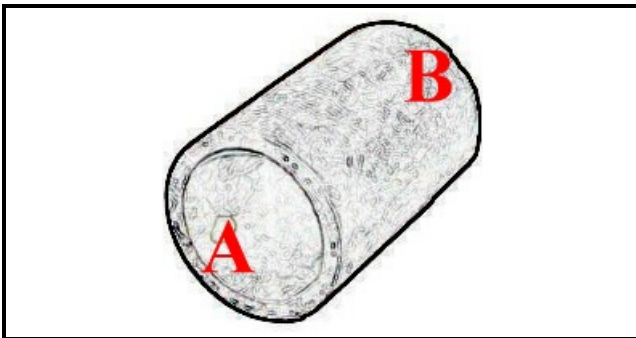

2108364

**TUBO ASP.X POMPA SC. F LAV-LIN**

Data: 22-11-2024

ORIGINAL  
**OSP**  
SPARE PARTS**Dati tecnici**

LUNGHEZZA MM	L=110mm
DIAMETRO INTERNO MINIMO mm	A=28mm
DIAMETRO INTERNO MASSIMO mm	B=36mm
NUMERO VIE	2 VIE/WAYS