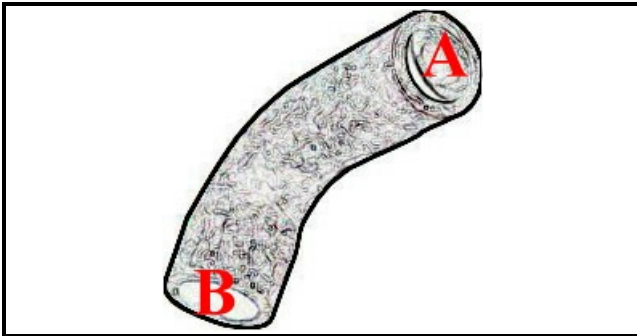

# COLONNA LAVAGGIO BD14

Data: 09-04-2025

ORIGINAL  
**OSP**  
SPARE PARTS

## Dati tecnici

DIAMETRO INTERNO MINIMO mm	A=36mm
DIAMETRO INTERNO MASSIMO mm	B=36mm
NUMERO VIE	2 VIE/WAYS