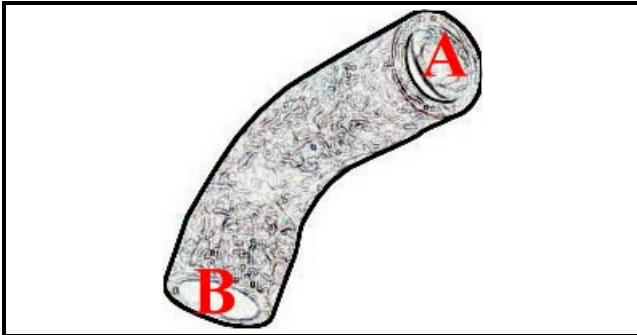

2108410

COLONNA LAVAGGIO BD14

Data: 23-02-2025

ORIGINAL
OSP
SPARE PARTS**Dati tecnici**

DIAMETRO INTERNO MINIMO mm	A=36mm
DIAMETRO INTERNO MASSIMO mm	B=36mm
NUMERO VIE	2 VIE/WAYS

Codici produttore

ELFRAMO SPA
ELFRAMO SPA
ELFRAMO SPA