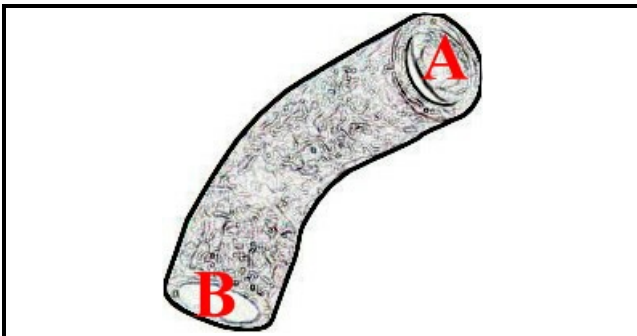

2108410

COLONNA LAVAGGIO BD14

Data: 22-11-2024

ORIGINAL
OSP
SPARE PARTS**Dati tecnici**

DIAMETRO INTERNO MINIMO mm	A=36mm
DIAMETRO INTERNO MASSIMO mm	B=36mm
NUMERO VIE	2 VIE/WAYS

Codici produttore

ELFRAMO SPA
ELFRAMO SPA
ELFRAMO SPA