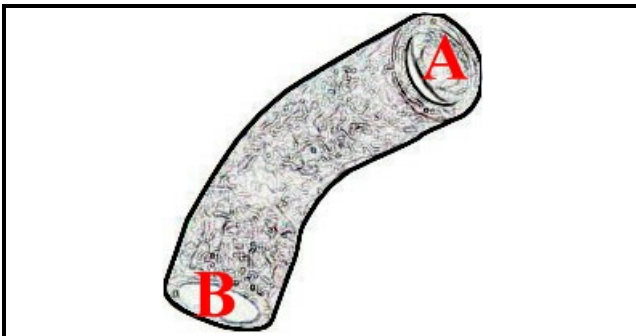

2108413

TUBO MAND.POMPA LAV AC1300SXDX

Data: 23-02-2025

ORIGINAL
OSP
SPARE PARTS**Dati tecnici**

DIAMETRO INTERNO MINIMO mm	A=50mm
DIAMETRO INTERNO MASSIMO mm	B=54mm
NUMERO VIE	2 VIE/WAYS

Codici produttore