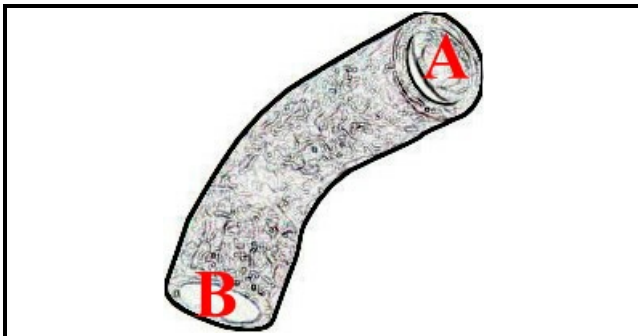

2108413

TUBO MAND.POMPA LAV AC1300SXDX

Data: 09-04-2025

ORIGINAL
OSP
SPARE PARTS

Dati tecnici

DIAMETRO INTERNO MINIMO mm	A=50mm
DIAMETRO INTERNO MASSIMO mm	B=54mm
NUMERO VIE	2 VIE/WAYS

Codici produttore

COMENDA - ALI GROUP SRL A SOCIO UNICO