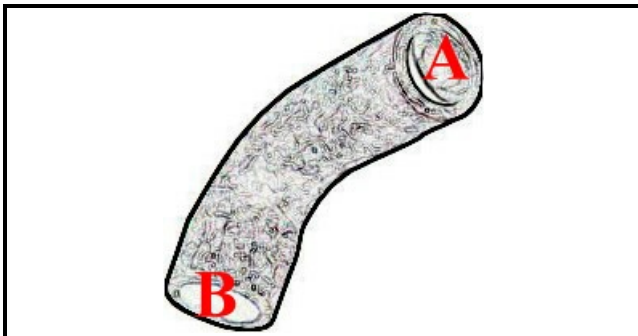

2108414

**TUBO MANDATA LAV. N1000 VASCA CORTA**

Data: 22-01-2025

ORIGINAL  
**OSP**  
SPARE PARTS**Dati tecnici**

DIAMETRO INTERNO MINIMO mm	A=39mm
DIAMETRO INTERNO MASSIMO mm	B=49mm
NUMERO VIE	2 VIE/WAYS