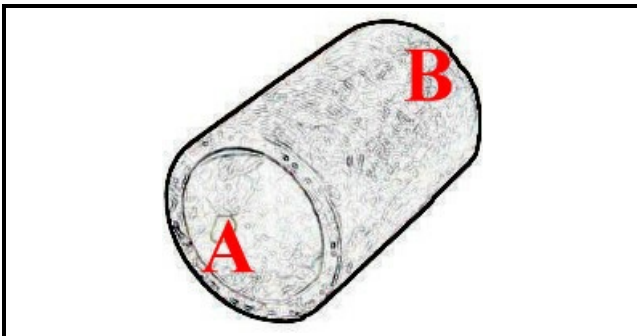

# MANICOTTO D=70 LG=100

Data: 05-04-2025

ORIGINAL  
**OSP**  
SPARE PARTS

## Dati tecnici

LUNGHEZZA MM	L=150mm
DIAMETRO INTERNO MINIMO mm	A=70mm
DIAMETRO INTERNO MASSIMO mm	B=70mm
NUMERO VIE	2 VIE/WAYS