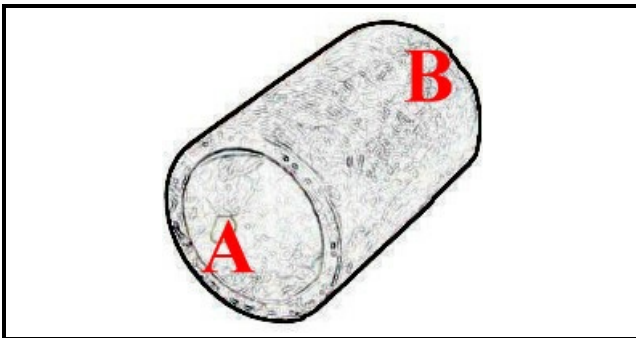

2108470

MANICOTTO D=70 LG=100

Data: 22-12-2024

ORIGINAL
OSP
SPARE PARTS**Dati tecnici**

LUNGHEZZA MM	L=150mm
DIAMETRO INTERNO MINIMO mm	A=70mm
DIAMETRO INTERNO MASSIMO mm	B=70mm
NUMERO VIE	2 VIE/WAYS

Codici produttore