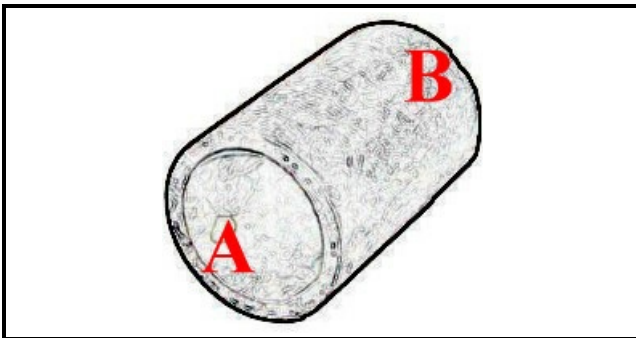

2108470

MANICOTTO D=70 LG=100

Data: 22-11-2024

ORIGINAL
OSP
SPARE PARTS**Dati tecnici**

LUNGHEZZA MM	L=150mm
DIAMETRO INTERNO MINIMO mm	A=70mm
DIAMETRO INTERNO MASSIMO mm	B=70mm
NUMERO VIE	2 VIE/WAYS

Codici produttore