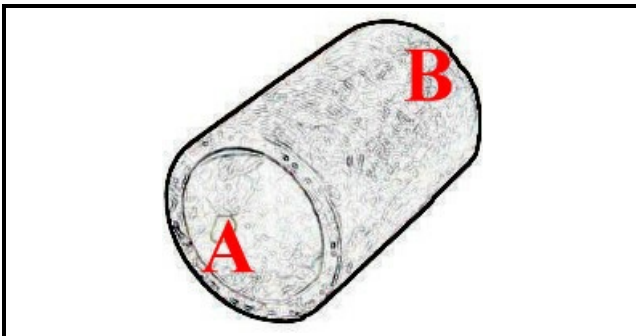

2108476

MANICOTTO ASPIR.POMPA

Data: 04-04-2025

ORIGINAL
OSP
SPARE PARTS

Dati tecnici

LUNGHEZZA MM	L=52mm
DIAMETRO INTERNO MINIMO mm	A=62mm
DIAMETRO INTERNO MASSIMO mm	B=70mm
NUMERO VIE	2 VIE/WAYS

Codici produttore