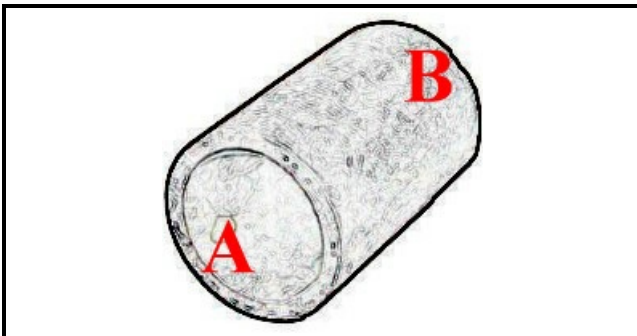

2108481

MANICOTTO POMPA-TORRETTA RL/09

Data: 22-11-2024

ORIGINAL
OSP
SPARE PARTS**Dati tecnici**

LUNGHEZZA MM	L=45mm
DIAMETRO INTERNO MINIMO mm	A=30mm
DIAMETRO INTERNO MASSIMO mm	B=30mm
NUMERO VIE	2 VIE/WAYS