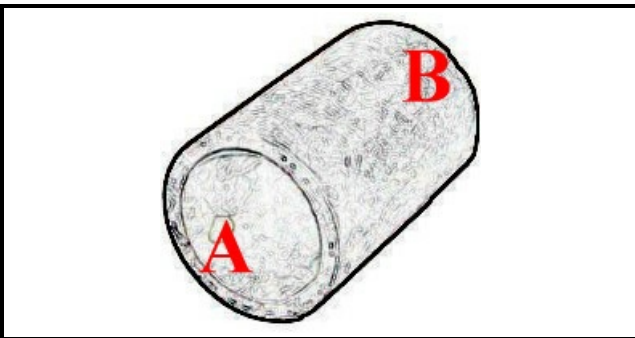

2108481

**MANICOTTO POMPA-TORRETTA RL/09**

Data: 22-12-2024

ORIGINAL  
**OSP**  
SPARE PARTS**Dati tecnici**

LUNGHEZZA MM	L=45mm
DIAMETRO INTERNO MINIMO mm	A=30mm
DIAMETRO INTERNO MASSIMO mm	B=30mm
NUMERO VIE	2 VIE/WAYS