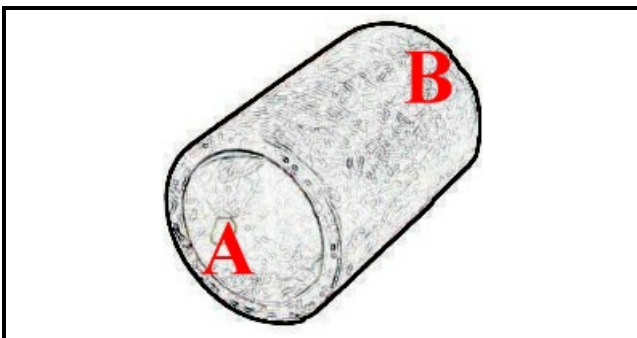

2108481

MANICOTTO POMPA-TORRETTA RL/09

Data: 09-04-2025

ORIGINAL
OSP
SPARE PARTS

Dati tecnici

LUNGHEZZA MM	L=45mm
DIAMETRO INTERNO MINIMO mm	A=30mm
DIAMETRO INTERNO MASSIMO mm	B=30mm
NUMERO VIE	2 VIE/WAYS