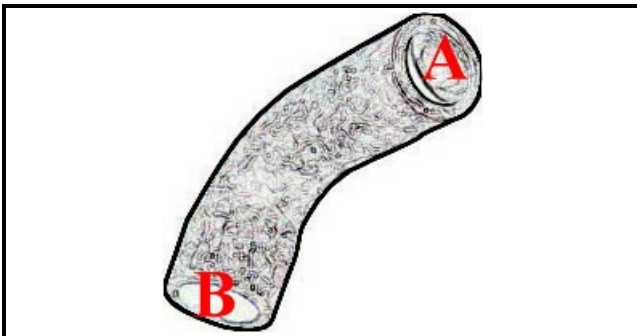

2108510

**TUBO ASPIRAZIONE POMPA**

Data: 23-02-2025

ORIGINAL  
**OSP**  
SPARE PARTS**Dati tecnici**

LUNGHEZZA MM	L=230mm
DIAMETRO INTERNO MINIMO mm	A=25mm
DIAMETRO INTERNO MASSIMO mm	B=25mm

**Codici produttore**