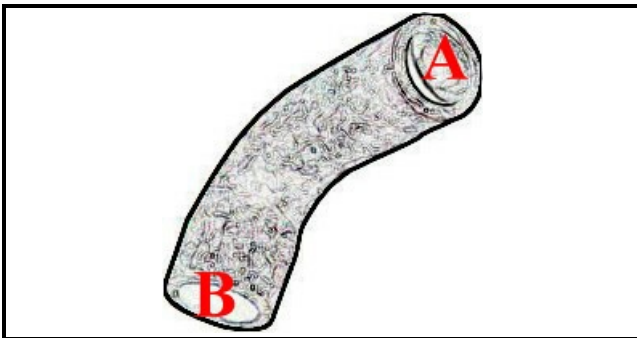

2108510

TUBO ASPIRAZIONE POMPA

Data: 22-11-2024

ORIGINAL
OSP
SPARE PARTS**Dati tecnici**

LUNGHEZZA MM	L=230mm
DIAMETRO INTERNO MINIMO mm	A=25mm
DIAMETRO INTERNO MASSIMO mm	B=25mm

Codici produttore

ELECTROLUX PROFESSIONAL S.P.A.