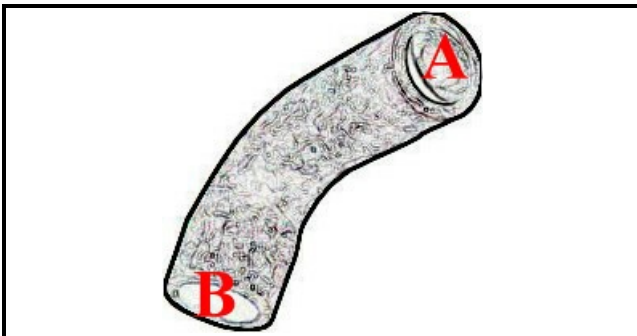

2108510

TUBO ASPIRAZIONE POMPA

Data: 09-04-2025

ORIGINAL
OSP
SPARE PARTS

Dati tecnici

LUNGHEZZA MM	L=230mm
DIAMETRO INTERNO MINIMO mm	A=25mm
DIAMETRO INTERNO MASSIMO mm	B=25mm

Codici produttore

ELECTROLUX PROFESSIONAL S.P.A.