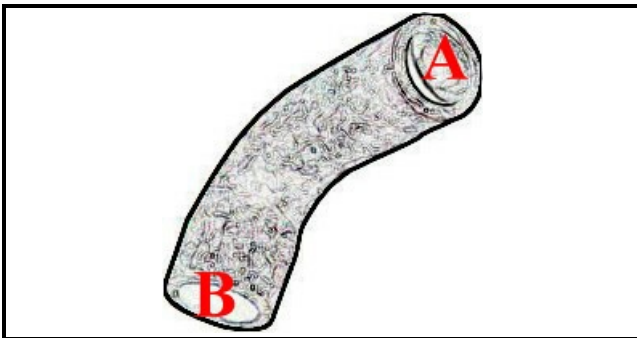

2108510

TUBO ASPIRAZIONE POMPA

Data: 23-12-2024

ORIGINAL
OSP
SPARE PARTS**Dati tecnici**

LUNGHEZZA MM	L=230mm
DIAMETRO INTERNO MINIMO mm	A=25mm
DIAMETRO INTERNO MASSIMO mm	B=25mm

Codici produttore

ELECTROLUX PROFESSIONAL S.P.A.