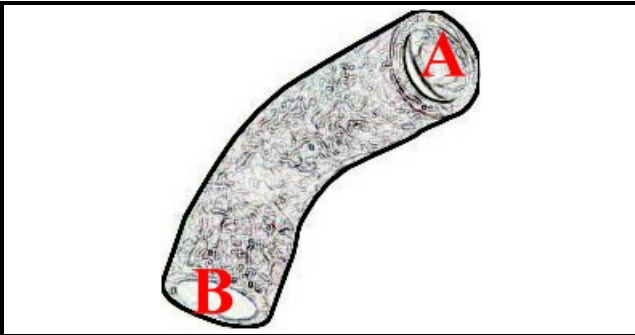

2108531

**TUBO ASPIR.LAVAGGIO BTM/GE**

Data: 22-12-2024

**Dati tecnici**

DIAMETRO INTERNO MINIMO mm	A=60mm
DIAMETRO INTERNO MASSIMO mm	B=62mm

**Codici produttore**

COMENDA - ALI GROUP SRL A SOCIO UNICO