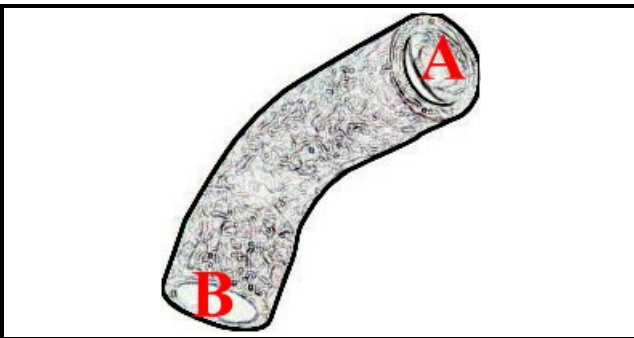

2108531

TUBO ASPIR.LAVAGGIO BTM/GE

Data: 20-09-2024

**Dati tecnici**

DIAMETRO INTERNO MINIMO mm	A=60mm
DIAMETRO INTERNO MASSIMO mm	B=62mm

Codici produttore

COMENDA - ALI GROUP SRL A SOCIO UNICO