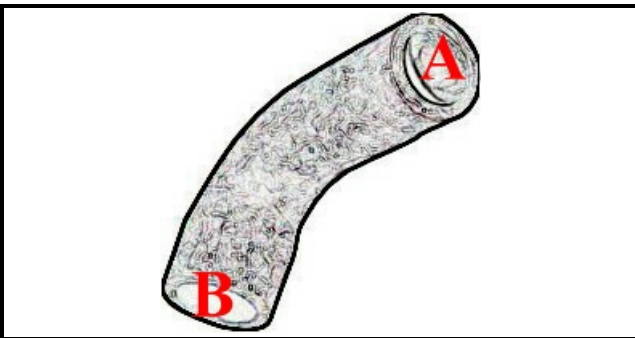

2108531

TUBO ASPIR.LAVAGGIO BTM/GE

Data: 22-11-2024

**Dati tecnici**

DIAMETRO INTERNO MINIMO mm	A=60mm
DIAMETRO INTERNO MASSIMO mm	B=62mm

Codici produttore

COMENDA - ALI GROUP SRL A SOCIO UNICO