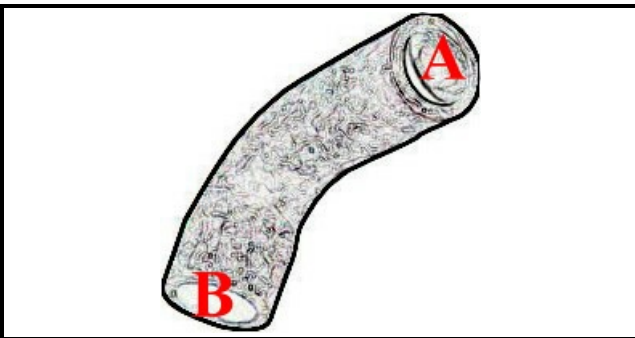

2108531

TUBO ASPIR.LAVAGGIO BTM/GE

Data: 14-11-2024

**Dati tecnici**

DIAMETRO INTERNO MINIMO mm	A=60mm
DIAMETRO INTERNO MASSIMO mm	B=62mm

Codici produttore

COMENDA - ALI GROUP SRL A SOCIO UNICO