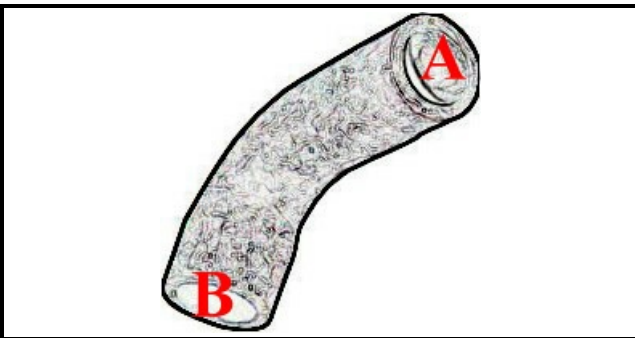

2108531

TUBO ASPIR.LAVAGGIO BTM/GE

Data: 22-01-2025

**Dati tecnici**

DIAMETRO INTERNO MINIMO mm	A=60mm
DIAMETRO INTERNO MASSIMO mm	B=62mm

Codici produttore

COMENDA - ALI GROUP SRL A SOCIO UNICO