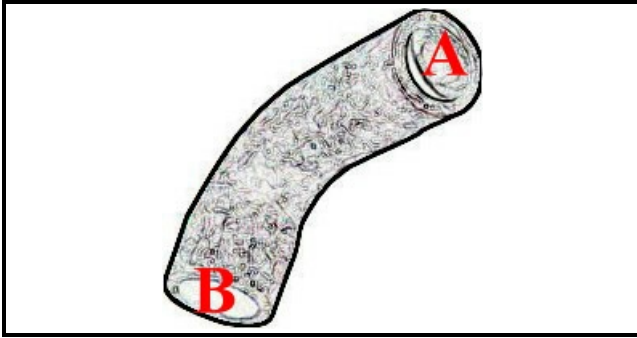

## **CURVA CON RIDUZIONE**

Data: 06-04-2025

**Dati tecnici**

LUNGHEZZA MM	L=285mm
DIAMETRO INTERNO MINIMO mm	50mm
DIAMETRO INTERNO MASSIMO mm	53mm
CON GOMITO	GOMITO/ELBOW