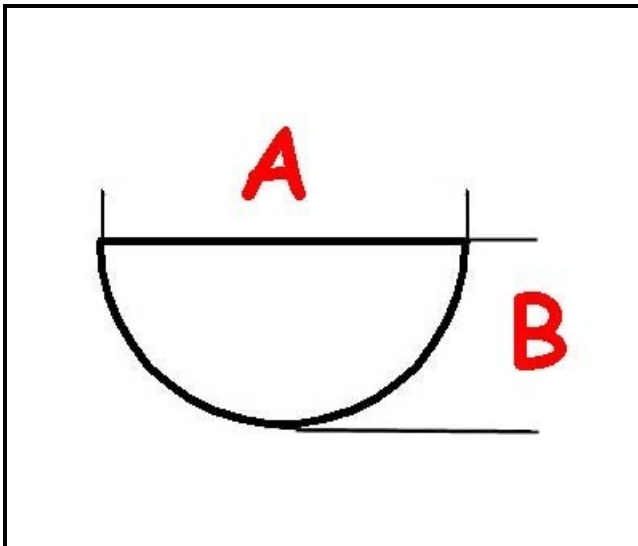

3108023

MANIGLIA PORTA FORNO A.PO

Data: 08-04-2025

ORIGINAL
OSP
SPARE PARTS

Dati tecnici

LUNGHEZZA MM	A=10mm
LARGHEZZA MM	B=8mm

Codici produttore

ANGELO PO GRANDI CUCINE SPA