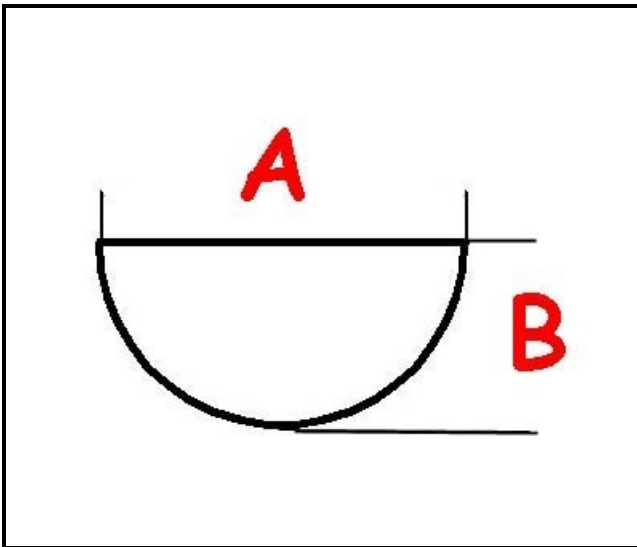

3108023

**MANIGLIA PORTA FORNO A.PO**

Data: 23-12-2024

ORIGINAL  
**OSP**  
SPARE PARTS**Dati tecnici**

LUNGHEZZA MM	A=10mm
LARGHEZZA MM	B=8mm

**Codici produttore**

ANGELO PO GRANDI CUCINE SPA