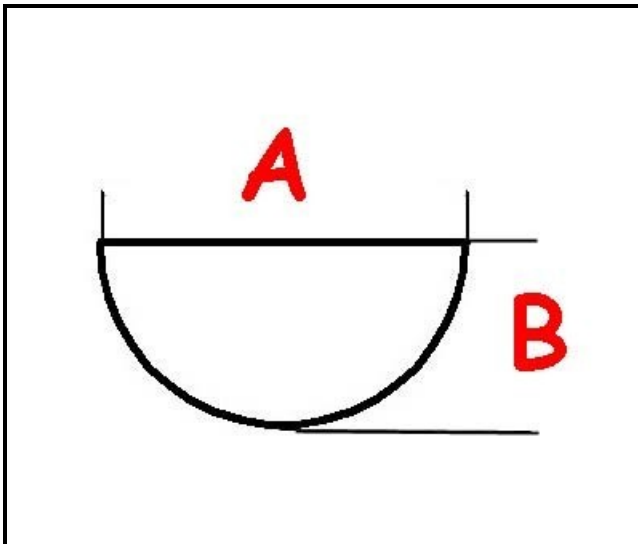

3108023

MANIGLIA PORTA FORNO A.PO

Data: 23-02-2025

ORIGINAL
OSP
SPARE PARTS**Dati tecnici**

LUNGHEZZA MM	A=10mm
LARGHEZZA MM	B=8mm

Codici produttore

ANGELO PO GRANDI CUCINE SPA