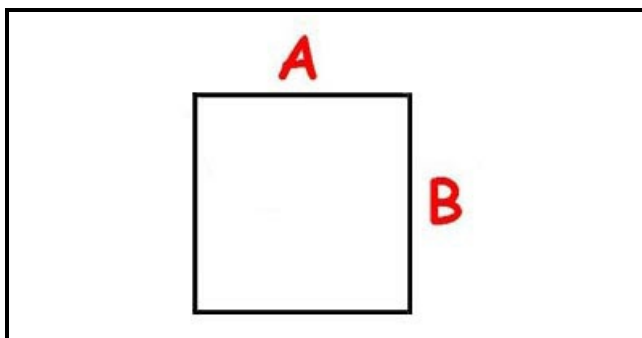

3108261

MANOPOLA NERA INTERRUTTORE 125A

Data: 13-04-2025

ORIGINAL
OSP
SPARE PARTS

Dati tecnici

LUNGHEZZA MM	A=8mm
LARGHEZZA MM	B=8mm
SEDE PER ALBERO QUADRO	QUADRO/SQUARE
LUNGHEZZA MM	L=115mm

Codici produttore