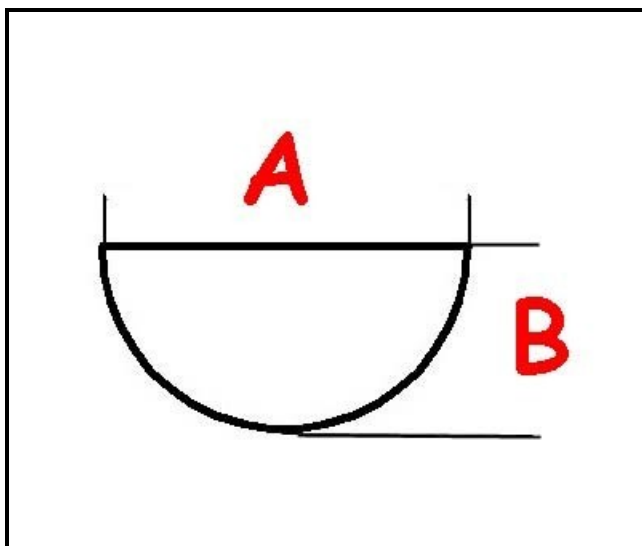

### Dati tecnici

LUNGHEZZA MM	A=10mm
LARGHEZZA MM	B=8mm
DIAMETRO ESTERNO mm	Ø=70mm
SEDE PER ALBERO A MEZZALUNA	MEZZALUNA/HALF-MOON
SERIGRAFIA	3108029
SERIGRAFIA	3108030
SERIGRAFIA	3108031